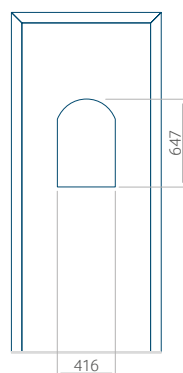

## Panneau 10

Motif sans cadre INOX

Motif avec cadre INOX

Dimension minimale du panneau	Dimension maximale du panneau
PVC: 570x1650	PVC: 900x2150
ALU: 570x1650	ALU: 1100x2300
WOOD: 570x1650	WOOD: 840x2240

## Panneau 20

Motif sans cadre INOX

Motif avec cadre INOX

Dimension minimale du panneau	Dimension maximale du panneau
PVC: 660x1650	PVC: 900x2150
ALU: 660x1650	ALU: 1100x2300
WOOD: 660x1650	WOOD: 840x2240

## Panneau 21

Motif sans cadre INOX

Motif avec cadre INOX

Dimension minimale du panneau	Dimension maximale du panneau
PVC: 570x1650	PVC: 900x2150
ALU: 570x1650	ALU: 1100x2300
WOOD: 570x1650	WOOD: 840x2240

## Panneau 22

Motif sans cadre INOX

Motif avec cadre INOX

Dimension minimale du panneau	Dimension maximale du panneau
PVC: 570x1650	PVC: 900x2150
ALU: 570x1650	ALU: 1100x2300
WOOD: 570x1650	WOOD: 840x2240