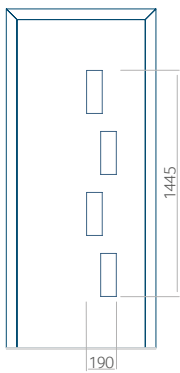

Motif sans cadre INOX