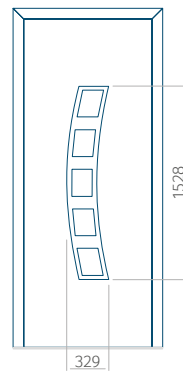

Motif avec cadre INOX