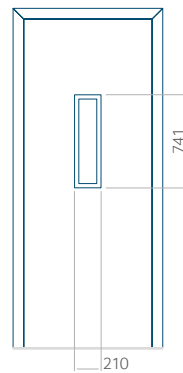

## Panneau 20

Motif sans cadre INOX

Motif avec cadre INOX

Dimension minimale du panneau	Dimension maximale du panneau
PVC: 660x1650	PVC: 900x2150
ALU: 660x1650	ALU: 1100x2300
WOOD: 660x1650	WOOD: 840x2240

## Panneau 24

Motif sans cadre INOX

Motif avec cadre INOX

Dimension minimale du panneau	Dimension maximale du panneau
PVC: 590x1650	PVC: 900x2150
ALU: 590x1650	ALU: 1100x2300
WOOD: 590x1650	WOOD: 840x2240

## Panneau 25

Motif sans cadre INOX

Motif avec cadre INOX

Dimension minimale du panneau	Dimension maximale du panneau
PVC: 380x1650	PVC: 900x2150
ALU: 380x1650	ALU: 1100x2300
WOOD: 380x1650	WOOD: 840x2240

## Panneau 26

Motif sans cadre INOX

Motif avec cadre INOX

Dimension minimale du panneau	Dimension maximale du panneau
PVC: 370x1650	PVC: 900x2150
ALU: 370x1650	ALU: 1100x2300
WOOD: 370x1650	WOOD: 840x2240