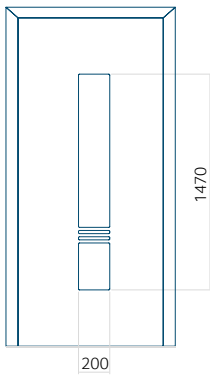

Motif sans cadre INOX