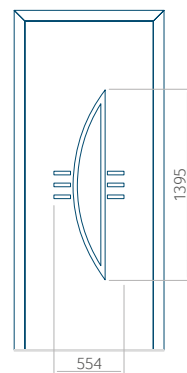

## Panneau 46

Motif sans cadre INOX

Motif avec cadre INOX

Dimension minimale du panneau	Dimension maximale du panneau
PVC: 570x1650	PVC: 900x2150
ALU: 570x1650	ALU: 1100x2300
WOOD: 570x1650	WOOD: 840x2240

## Panneau 47

Motif sans cadre INOX

Motif avec cadre INOX

Dimension minimale du panneau	Dimension maximale du panneau
PVC: 570x1650	PVC: 900x2150
ALU: 570x1650	ALU: 1100x2300
WOOD: 570x1650	WOOD: 840x2240

## Panneau 48

Motif sans cadre INOX

Motif avec cadre INOX

Dimension minimale du panneau	Dimension maximale du panneau
PVC: 640x1650	PVC: 900x2150
ALU: 640x1650	ALU: 1100x2300
WOOD: 640x1650	WOOD: 840x2240