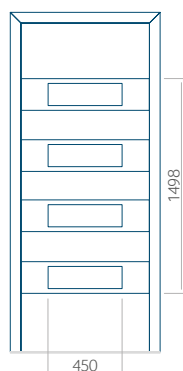

Motif sans cadre INOX