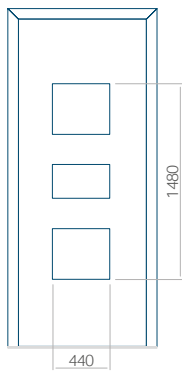

## Panneau 05

Motif sans cadre INOX

Motif avec cadre INOX

Dimension minimale du panneau	Dimension maximale du panneau
PVC: 590x1650	PVC: 900x2150
ALU: 590x1650	ALU: 1100x2300
WOOD: 590x1650	WOOD: 840x2240

## Panneau 06

Motif sans cadre INOX

Motif avec cadre INOX

Dimension minimale du panneau	Dimension maximale du panneau
PVC: 370x1650	PVC: 900x2150
ALU: 370x1650	ALU: 1100x2300
WOOD: 370x1650	WOOD: 840x2240

## Panneau 07

Motif sans cadre INOX

Motif avec cadre INOX

Dimension minimale du panneau	Dimension maximale du panneau
PVC: 570x1650	PVC: 900x2150
ALU: 570x1650	ALU: 1100x2300
WOOD: 570x1650	WOOD: 840x2240