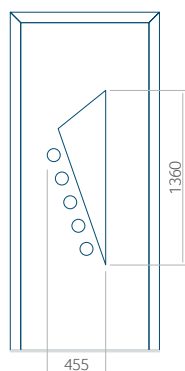

## Panneau 10

Motif sans cadre INOX

Motif avec cadre INOX

Dimension minimale du panneau	Dimension maximale du panneau
PVC: 570x1650	PVC: 900x2150
ALU: 570x1650	ALU: 1100x2300
WOOD: 570x1650	WOOD: 840x2240

## Panneau 15

Motif sans cadre INOX

Motif avec cadre INOX

Dimension minimale du panneau	Dimension maximale du panneau
PVC: 570x1650	PVC: 900x2150
ALU: 570x1650	ALU: 1100x2300
WOOD: 570x1650	WOOD: 840x2240

## Panneau 16

Motif sans cadre INOX

Motif avec cadre INOX

Dimension minimale du panneau	Dimension maximale du panneau
PVC: 600x1650	PVC: 900x2150
ALU: 600x1650	ALU: 1100x2300
WOOD: 600x1650	WOOD: 840x2240

## Panneau 17

Motif sans cadre INOX

Motif avec cadre INOX

Dimension minimale du panneau	Dimension maximale du panneau
PVC: 570x1650	PVC: 900x2150
ALU: 570x1650	ALU: 1100x2300
WOOD: 570x1650	WOOD: 840x2240