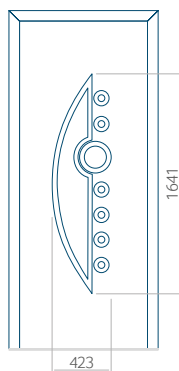

Motif avec cadre INOX

Dimension minimale du panneau	Dimension maximale du panneau
PVC: 570x1750	PVC: 900x2150
ALU: 570x1750	ALU: 1100x2300
WOOD: 570x1750	WOOD: 840x2240