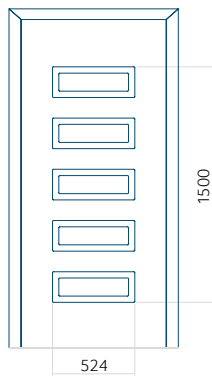

Motif avec cadre INOX

Dimension minimale du panneau	Dimension maximale du panneau
PVC: 615x1650	PVC: 900x2150
ALU: 615x1650	ALU: 1100x2300
WOOD: 615x1650	WOOD: 840x2240