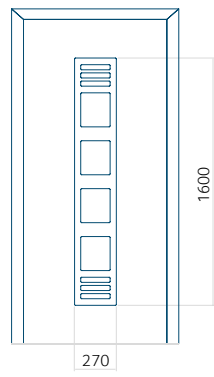

Motif avec cadre INOX