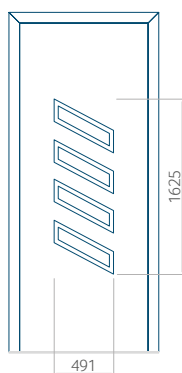

Motif avec cadre INOX

Dimension minimale du panneau	Dimension maximale du panneau
PVC: 580x1750	PVC: 900x2150
ALU: 580x1750	ALU: 1100x2300
WOOD: 580x1750	WOOD: 840x2240