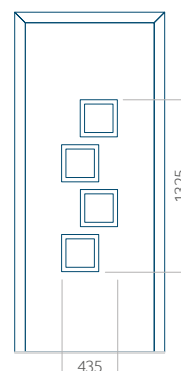

## Panneau 10

Motif sans cadre INOX

Motif avec cadre INOX

Dimension minimale du panneau	Dimension maximale du panneau
PVC: 570x1650	PVC: 900x2150
ALU: 570x1650	ALU: 1100x2300
WOOD: 570x1650	WOOD: 840x2240

## Panneau 16

Motif sans cadre INOX

Motif avec cadre INOX

Dimension minimale du panneau	Dimension maximale du panneau
PVC: 600x1650	PVC: 900x2150
ALU: 600x1650	ALU: 1100x2300
WOOD: 600x1650	WOOD: 840x2240

## Panneau 17

Motif sans cadre INOX

Motif avec cadre INOX

Dimension minimale du panneau	Dimension maximale du panneau
PVC: 570x1650	PVC: 900x2150
ALU: 570x1650	ALU: 1100x2300
WOOD: 570x1650	WOOD: 840x2240

## Panneau 18

Motif sans cadre INOX

Motif avec cadre INOX

Dimension minimale du panneau	Dimension maximale du panneau
PVC: 570x1650	PVC: 900x2150
ALU: 570x1650	ALU: 1100x2300
WOOD: 570x1650	WOOD: 840x2240