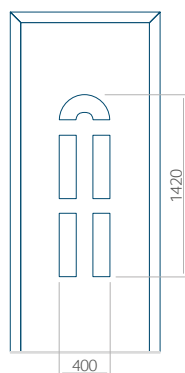

## Panneau 10

Motif sans cadre INOX

Motif avec cadre INOX

Dimension minimale du panneau	Dimension maximale du panneau
PVC: 570x1650	PVC: 900x2150
ALU: 570x1650	ALU: 1100x2300
WOOD: 570x1650	WOOD: 840x2240

## Panneau 20

Motif sans cadre INOX

Motif avec cadre INOX

Dimension minimale du panneau	Dimension maximale du panneau
PVC: 660x1650	PVC: 900x2150
ALU: 660x1650	ALU: 1100x2300
WOOD: 660x1650	WOOD: 840x2240

## Panneau 21

Motif sans cadre INOX

Motif avec cadre INOX

Dimension minimale du panneau	Dimension maximale du panneau
PVC: 570x1650	PVC: 900x2150
ALU: 570x1650	ALU: 1100x2300
WOOD: 570x1650	WOOD: 840x2240