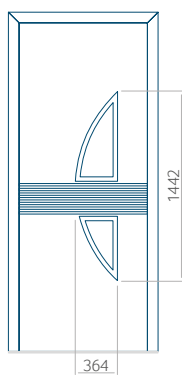

## Panneau 56

Motif sans cadre INOX

Motif avec cadre INOX

Dimension minimale du panneau	Dimension maximale du panneau
PVC: 600x1650	PVC: 900x2150
ALU: 600x1650	ALU: 1100x2300
WOOD: 600x1650	WOOD: 840x2240

## Panneau 57

Motif sans cadre INOX

Motif avec cadre INOX

Dimension minimale du panneau	Dimension maximale du panneau
PVC: 300x1650	PVC: 900x2150
ALU: 300x1650	ALU: 1100x2300
WOOD: 300x1650	WOOD: 840x2240

## Panneau 58

Motif sans cadre INOX

Motif avec cadre INOX

Dimension minimale du panneau	Dimension maximale du panneau
PVC: 300x1650	PVC: 900x2150
ALU: 300x1650	ALU: 1100x2300
WOOD: 300x1650	WOOD: 840x2240

## Panneau 59

Motif sans cadre INOX

Motif avec cadre INOX

Dimension minimale du panneau	Dimension maximale du panneau
PVC: 570x1650	PVC: 900x2150
ALU: 570x1650	ALU: 1100x2300
WOOD: 570x1650	WOOD: 840x2240