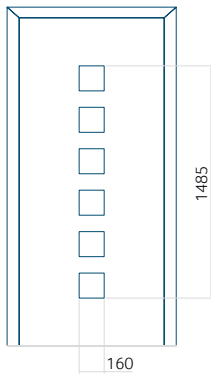

Motif sans cadre INOX