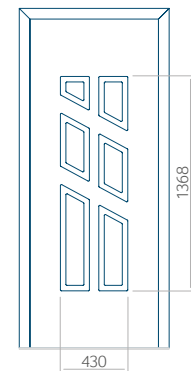

Motif avec cadre INOX