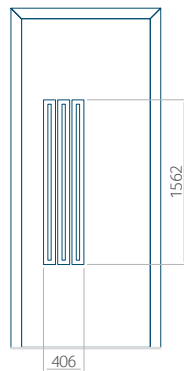

## Panneau 20

Motif sans cadre INOX

Motif avec cadre INOX

Dimension minimale du panneau	Dimension maximale du panneau
PVC: 660x1650	PVC: 900x2150
ALU: 660x1650	ALU: 1100x2300
WOOD: 660x1650	WOOD: 840x2240

## Panneau 37

Motif sans cadre INOX

Motif avec cadre INOX

Dimension minimale du panneau	Dimension maximale du panneau
PVC: 570x1650	PVC: 900x2150
ALU: 570x1650	ALU: 1100x2300
WOOD: 570x1650	WOOD: 840x2240

## Panneau 38

Motif sans cadre INOX

Motif avec cadre INOX

Dimension minimale du panneau	Dimension maximale du panneau
PVC: 570x1650	PVC: 900x2150
ALU: 570x1650	ALU: 1100x2300
WOOD: 570x1650	WOOD: 840x2240

## Panneau 39

Motif sans cadre INOX

Motif avec cadre INOX

Dimension minimale du panneau	Dimension maximale du panneau
PVC: 600x1650	PVC: 900x2150
ALU: 600x1650	ALU: 1100x2300
WOOD: 600x1650	WOOD: 840x2240