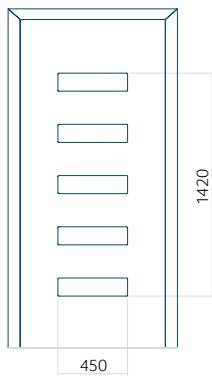

Motif sans cadre INOX