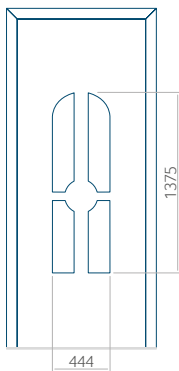

Motif sans cadre INOX