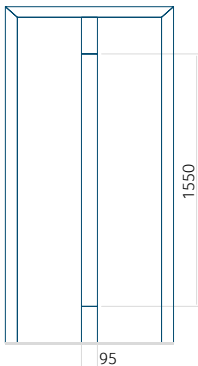

Dessin technique

- Vitre extérieure : VSG 33.1 thermofloat
- Vitre intermédiaire : float sablé avec bandes transparentes
- Vitre intérieure : thermofloat avec intercalaire thermique noir
- Insert encastré INOX

Dimension minimale du panneau	Dimension maximale du panneau
ALU: 500x2000	ALU: 1400x2600