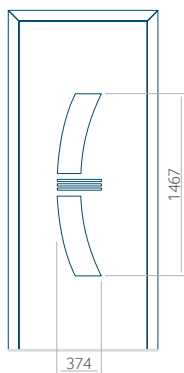

## Panneau 46

Motif sans cadre INOX

Motif avec cadre INOX

Dimension minimale du panneau	Dimension maximale du panneau
PVC: 570x1650	PVC: 900x2150
ALU: 570x1650	ALU: 1100x2300
WOOD: 570x1650	WOOD: 840x2240

## Panneau 47

Motif sans cadre INOX

Motif avec cadre INOX

Dimension minimale du panneau	Dimension maximale du panneau
PVC: 570x1650	PVC: 900x2150
ALU: 570x1650	ALU: 1100x2300
WOOD: 570x1650	WOOD: 840x2240