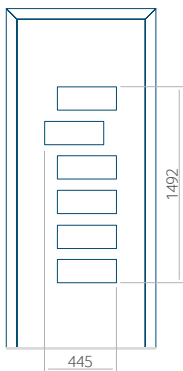

## Panneau 46

Motif sans cadre INOX

Motif avec cadre INOX

Dimension minimale du panneau	Dimension maximale du panneau
PVC: 570x1650	PVC: 900x2150
ALU: 570x1650	ALU: 1100x2300
WOOD: 570x1650	WOOD: 840x2240

## Panneau 47

Motif sans cadre INOX

Motif avec cadre INOX

Dimension minimale du panneau	Dimension maximale du panneau
PVC: 570x1650	PVC: 900x2150
ALU: 570x1650	ALU: 1100x2300
WOOD: 570x1650	WOOD: 840x2240

## Panneau 48

Motif sans cadre INOX

Motif avec cadre INOX

Dimension minimale du panneau	Dimension maximale du panneau
PVC: 640x1650	PVC: 900x2150
ALU: 640x1650	ALU: 1100x2300
WOOD: 640x1650	WOOD: 840x2240

## Panneau 49

Motif sans cadre INOX

Motif avec cadre INOX

Dimension minimale du panneau	Dimension maximale du panneau
PVC: 590x1650	PVC: 900x2150
ALU: 590x1650	ALU: 1100x2300
WOOD: 590x1650	WOOD: 840x2240