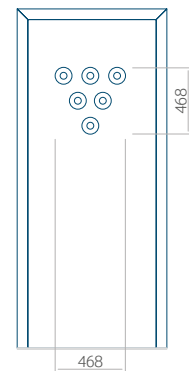

## Panneau 74

Motif sans cadre INOX

80

Motif avec cadre INOX

Dimension minimale du panneau	Dimension maximale du panneau
PVC: 300x1650	PVC: 900x2150
ALU: 300x1650	ALU: 1100x2300
WOOD: 300x1650	WOOD: 840x2240

## Panneau 75

Motif sans cadre INOX

Motif avec cadre INOX

Dimension minimale du panneau	Dimension maximale du panneau
PVC: 300x1650	PVC: 900x2150
ALU: 300x1650	ALU: 1100x2300
WOOD: 300x1650	WOOD: 840x2240

## Panneau 76

Motif sans cadre INOX

Motif avec cadre INOX

Dimension minimale du panneau	Dimension maximale du panneau
PVC: 570x1650	PVC: 900x2150
ALU: 570x1650	ALU: 1100x2300
WOOD: 570x1650	WOOD: 840x2240