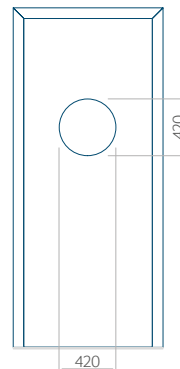

## Panneau 07

Motif sans cadre INOX

Motif avec cadre INOX

Dimension minimale du panneau	Dimension maximale du panneau
PVC: 570x1650	PVC: 900x2150
ALU: 570x1650	ALU: 1100x2300
WOOD: 570x1650	WOOD: 840x2240

## Panneau 08

Motif sans cadre INOX

Motif avec cadre INOX

Dimension minimale du panneau	Dimension maximale du panneau
PVC: 570x1650	PVC: 900x2150
ALU: 570x1650	ALU: 1100x2300
WOOD: 570x1650	WOOD: 840x2240

## Panneau 09

Motif sans cadre INOX

Motif avec cadre INOX

Dimension minimale du panneau	Dimension maximale du panneau
PVC: 570x1650	PVC: 900x2150
ALU: 570x1650	ALU: 1100x2300
WOOD: 570x1650	WOOD: 840x2240

## Panneau 10

Motif sans cadre INOX

Motif avec cadre INOX

Dimension minimale du panneau	Dimension maximale du panneau
PVC: 570x1650	PVC: 900x2150
ALU: 570x1650	ALU: 1100x2300
WOOD: 570x1650	WOOD: 840x2240