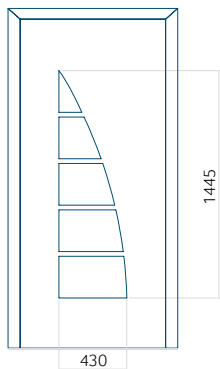

## Panneau 53

Motif sans cadre INOX

Motif avec cadre INOX

Dimension minimale du panneau	Dimension maximale du panneau
PVC: 640x1650	PVC: 900x2150
ALU: 640x1650	ALU: 1100x2300
WOOD: 640x1650	WOOD: 840x2240

## Panneau 54

Motif sans cadre INOX

Motif avec cadre INOX

Dimension minimale du panneau	Dimension maximale du panneau
PVC: 370x1650	PVC: 900x2150
ALU: 370x1650	ALU: 1100x2300
WOOD: 370x1650	WOOD: 840x2240

## Panneau 55

Motif sans cadre INOX

Motif avec cadre INOX

Dimension minimale du panneau	Dimension maximale du panneau
PVC: 570x1650	PVC: 900x2150
ALU: 570x1650	ALU: 1100x2300
WOOD: 570x1650	WOOD: 840x2240