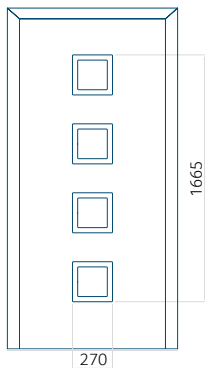

Dessin technique

- Vitre extérieure : VSG 33.1 thermofloat
- Vitre intermédiaire : float sablé
- Vitre intérieure : thermofloat avec intercalaire thermique noir
- Insert encastré INOX

Dimension minimale du panneau	Dimension maximale du panneau
ALU: 500x2000	ALU: 1400x2600