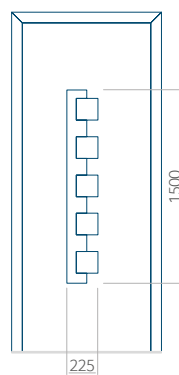

Motif sans cadre INOX