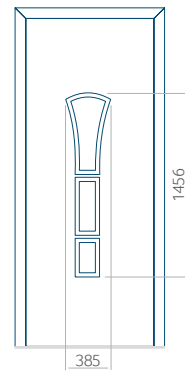

## Panneau 01

Motif sans cadre INOX

Motif avec cadre INOX

Dimension minimale du panneau	Dimension maximale du panneau
PVC: 370x1650	PVC: 900x2150
ALU: 370x1650	ALU: 1100x2300
WOOD: 370x1650	WOOD: 840x2240

## Panneau 02

Motif sans cadre INOX

Motif avec cadre INOX

Dimension minimale du panneau	Dimension maximale du panneau
PVC: 570x1650	PVC: 900x2150
ALU: 570x1650	ALU: 1100x2300
WOOD: 570x1650	WOOD: 840x2240