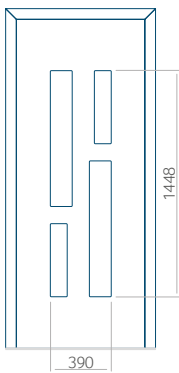

Motif sans cadre INOX