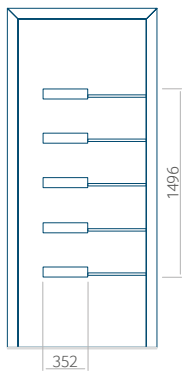

Motif sans cadre INOX