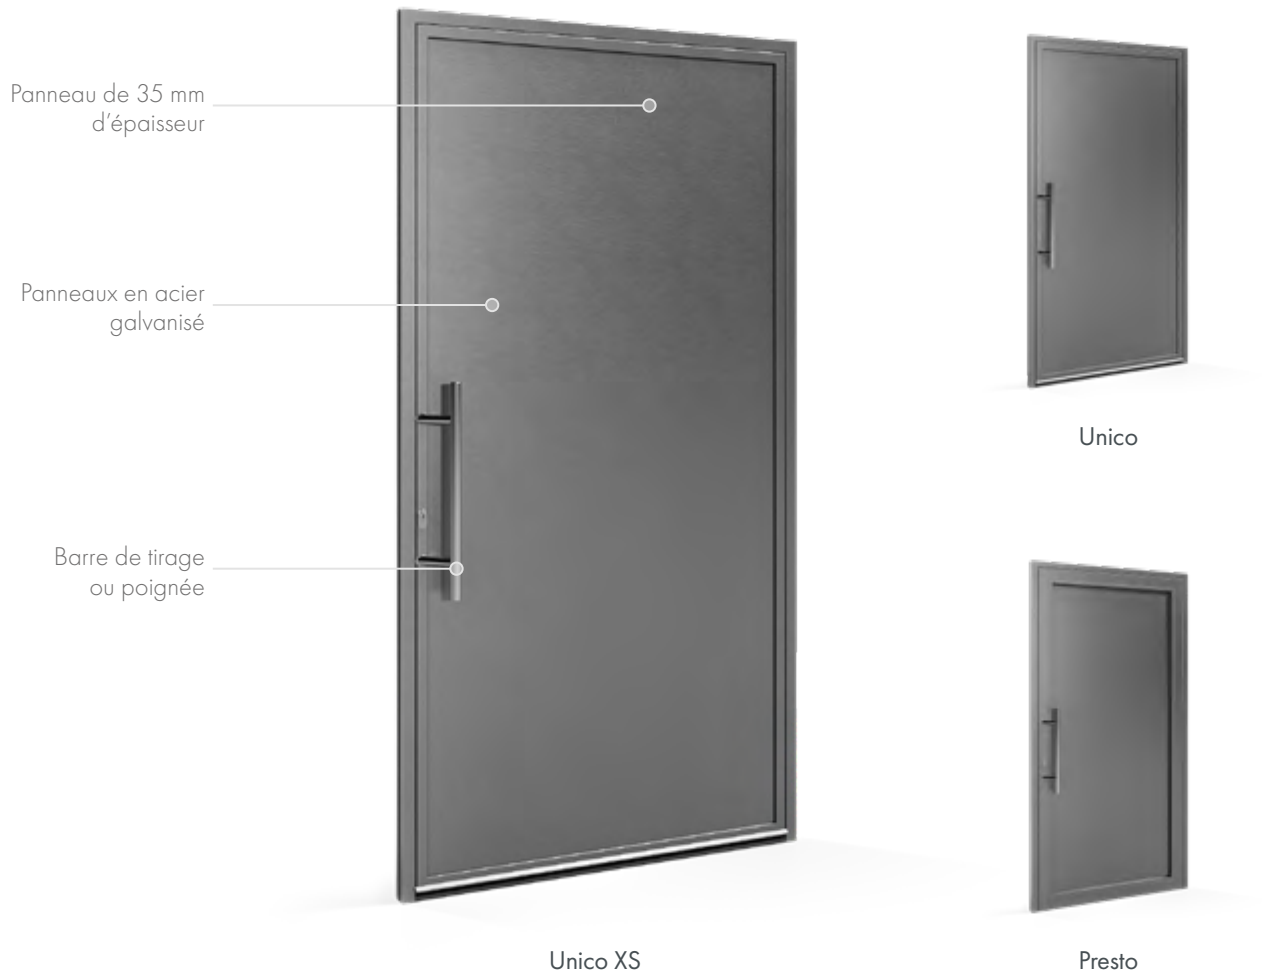

Portes **en acier**

Les portes en acier sont basées sur des profilés qui sont également utilisés dans les systèmes de fenêtres. Elles allient un design remarquable à une résistance supérieure à la moyenne. L'isolation est assurée par un remplissage en mousse de polystyrène XPS ou en OSB à haute résistance. Les panneaux en acier galvanisé s'intègrent parfaitement dans le style minimaliste de l'architecture contemporaine.