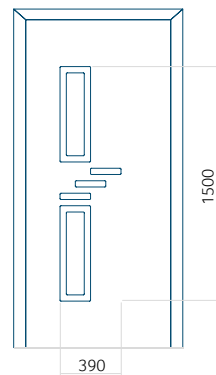

Motif avec cadre INOX