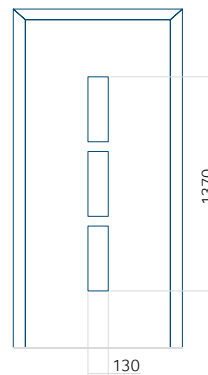

Motif sans cadre INOX