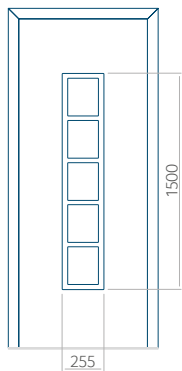

Motif sans cadre INOX