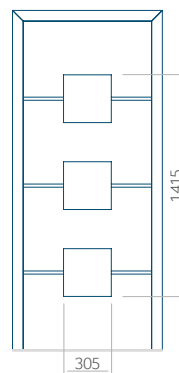

Motif sans cadre INOX