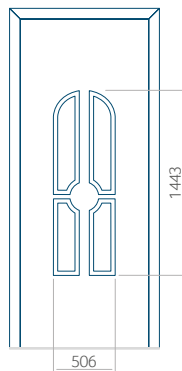

Motif avec cadre INOX

Dimension minimale du panneau

PVC: 600x1650

ALU: 600x1650

WOOD: 600x1650

Dimension maximale du panneau

PVC: 900x2150

ALU: 1100x2300

WOOD: 840x2240