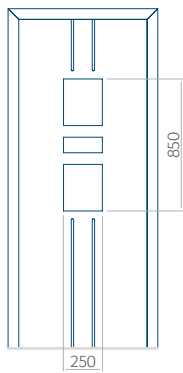

Motif sans cadre INOX