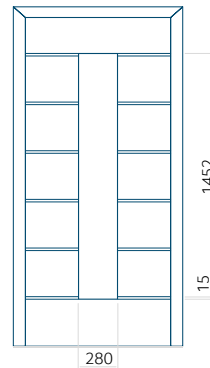

Dessin technique