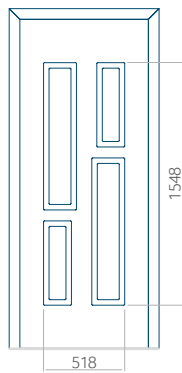

Motif avec cadre INOX

Dimension minimale du panneau	Dimension maximale du panneau
PVC: 610x1650	PVC: 900x2150
ALU: 610x1650	ALU: 1100x2300
WOOD: 610x1650	WOOD: 840x2240