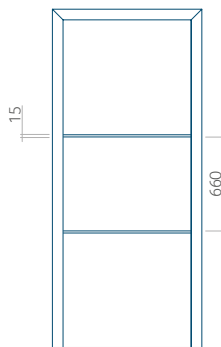

Motif avec cadre INOX

Dimension minimale du panneau	Dimension maximale du panneau
PVC: 300x1650	PVC: 900x2150
ALU: 300x1650	ALU: 1100x2300
WOOD: 300x1650	WOOD: 840x2240