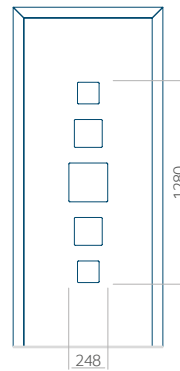

Motif sans cadre INOX