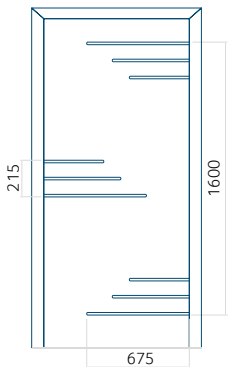

Dessin technique

- Insert encastré INOX

Dimension minimale du panneau

ALU: 801x1900

Dimension maximale du panneau

ALU: 1400x2600