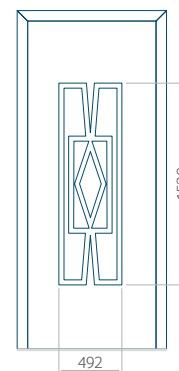

## Panneau 01

Motif sans cadre INOX

Motif avec cadre INOX

Dimension minimale du panneau	Dimension maximale du panneau
PVC: 370x1650	PVC: 900x2150
ALU: 370x1650	ALU: 1100x2300
WOOD: 370x1650	WOOD: 840x2240

## Panneau 02

Motif sans cadre INOX

Motif avec cadre INOX

Dimension minimale du panneau	Dimension maximale du panneau
PVC: 570x1650	PVC: 900x2150
ALU: 570x1650	ALU: 1100x2300
WOOD: 570x1650	WOOD: 840x2240

## Panneau 03

Motif sans cadre INOX

Motif avec cadre INOX

Dimension minimale du panneau	Dimension maximale du panneau
PVC: 570x1750	PVC: 900x2150
ALU: 570x1750	ALU: 1100x2300
WOOD: 570x1750	WOOD: 840x2240

## Panneau 04

Motif sans cadre INOX

Motif avec cadre INOX

Dimension minimale du panneau	Dimension maximale du panneau
PVC: 590x1650	PVC: 900x2150
ALU: 590x1650	ALU: 1100x2300
WOOD: 590x1650	WOOD: 840x2240