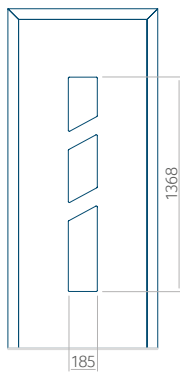

PVC: 900x2150

ALU: 1100x2300

WOOD: 840x2240

## Panneau 89

Motif sans cadre INOX

Motif avec cadre INOX

Dimension minimale du panneau	Dimension maximale du panneau
PVC: 370x1650	PVC: 900x2150
ALU: 370x1650	ALU: 1100x2300
WOOD: 370x1650	WOOD: 840x2240