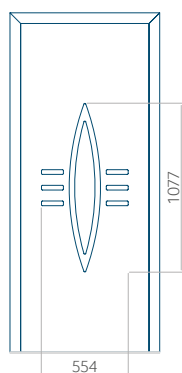

Motif avec cadre INOX

Dimension minimale du panneau	Dimension maximale du panneau
PVC: 650x1650	PVC: 900x2150
ALU: 650x1650	ALU: 1100x2300
WOOD: 650x1650	WOOD: 840x2240