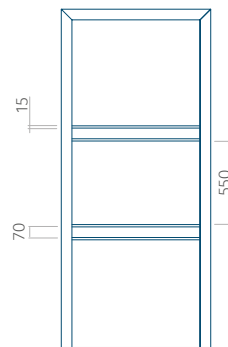

Motif sans cadre INOX