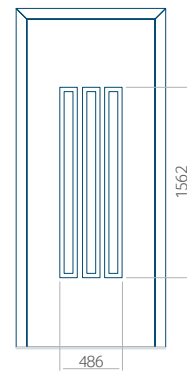

## Panneau 20

Motif sans cadre INOX

Motif avec cadre INOX

Dimension minimale du panneau	Dimension maximale du panneau
PVC: 660x1650	PVC: 900x2150
ALU: 660x1650	ALU: 1100x2300
WOOD: 660x1650	WOOD: 840x2240

## Panneau 22

Motif sans cadre INOX

Motif avec cadre INOX

Dimension minimale du panneau	Dimension maximale du panneau
PVC: 570x1650	PVC: 900x2150
ALU: 570x1650	ALU: 1100x2300
WOOD: 570x1650	WOOD: 840x2240

## Panneau 23

Motif sans cadre INOX

Motif avec cadre INOX

Dimension minimale du panneau	Dimension maximale du panneau
PVC: 570x1650	PVC: 900x2150
ALU: 570x1650	ALU: 1100x2300
WOOD: 570x1650	WOOD: 840x2240

## Panneau 24

Motif sans cadre INOX

Motif avec cadre INOX

Dimension minimale du panneau	Dimension maximale du panneau
PVC: 590x1650	PVC: 900x2150
ALU: 590x1650	ALU: 1100x2300
WOOD: 590x1650	WOOD: 840x2240