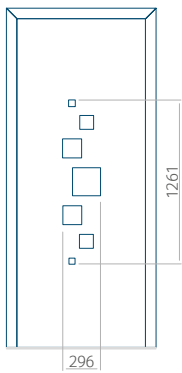

Motif sans cadre INOX