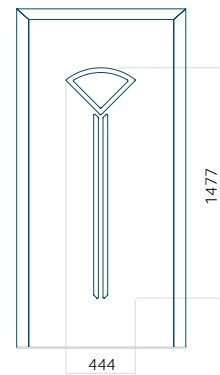

Motif avec cadre INOX