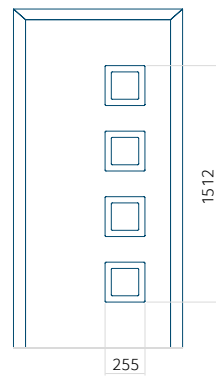

Motif avec cadre INOX