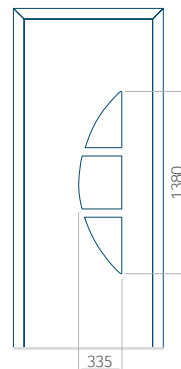

## Panneau 54

Motif sans cadre INOX

Motif avec cadre INOX

Dimension minimale du panneau	Dimension maximale du panneau
PVC: 370x1650	PVC: 900x2150
ALU: 370x1650	ALU: 1100x2300
WOOD: 370x1650	WOOD: 840x2240

## Panneau 55

Motif sans cadre INOX

Motif avec cadre INOX

Dimension minimale du panneau	Dimension maximale du panneau
PVC: 570x1650	PVC: 900x2150
ALU: 570x1650	ALU: 1100x2300
WOOD: 570x1650	WOOD: 840x2240

## Panneau 56

Motif sans cadre INOX

Motif avec cadre INOX

Dimension minimale du panneau	Dimension maximale du panneau
PVC: 600x1650	PVC: 900x2150
ALU: 600x1650	ALU: 1100x2300
WOOD: 600x1650	WOOD: 840x2240