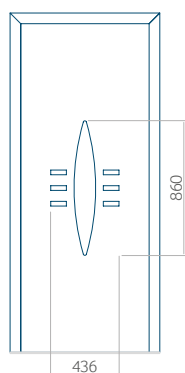

Motif sans cadre INOX