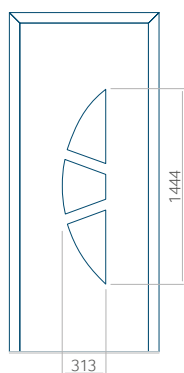

Motif sans cadre INOX