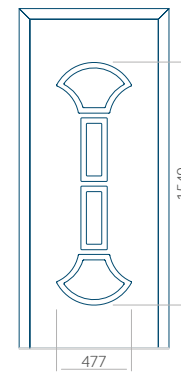

Motif avec cadre INOX