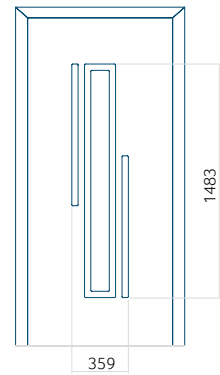

Motif avec cadre INOX