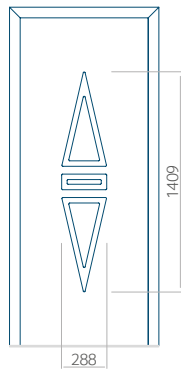

## Panneau 103

Motif sans cadre INOX

Motif avec cadre INOX

Dimension minimale du panneau	Dimension maximale du panneau
PVC: 570x1650	PVC: 900x2150
ALU: 570x1650	ALU: 1100x2300
WOOD: 570x1650	WOOD: 840x2240

## Panneau 104

Motif sans cadre INOX

Motif avec cadre INOX

Dimension minimale du panneau	Dimension maximale du panneau
PVC: 390x1650	PVC: 900x2150
ALU: 390x1650	ALU: 1100x2300
WOOD: 390x1650	WOOD: 840x2240

## Panneau 105

Motif sans cadre INOX

Motif avec cadre INOX

Dimension minimale du panneau	Dimension maximale du panneau
PVC: 570x1650	PVC: 900x2150
ALU: 570x1650	ALU: 1100x2300
WOOD: 570x1650	WOOD: 840x2240