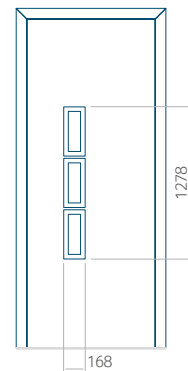

Motif avec cadre INOX