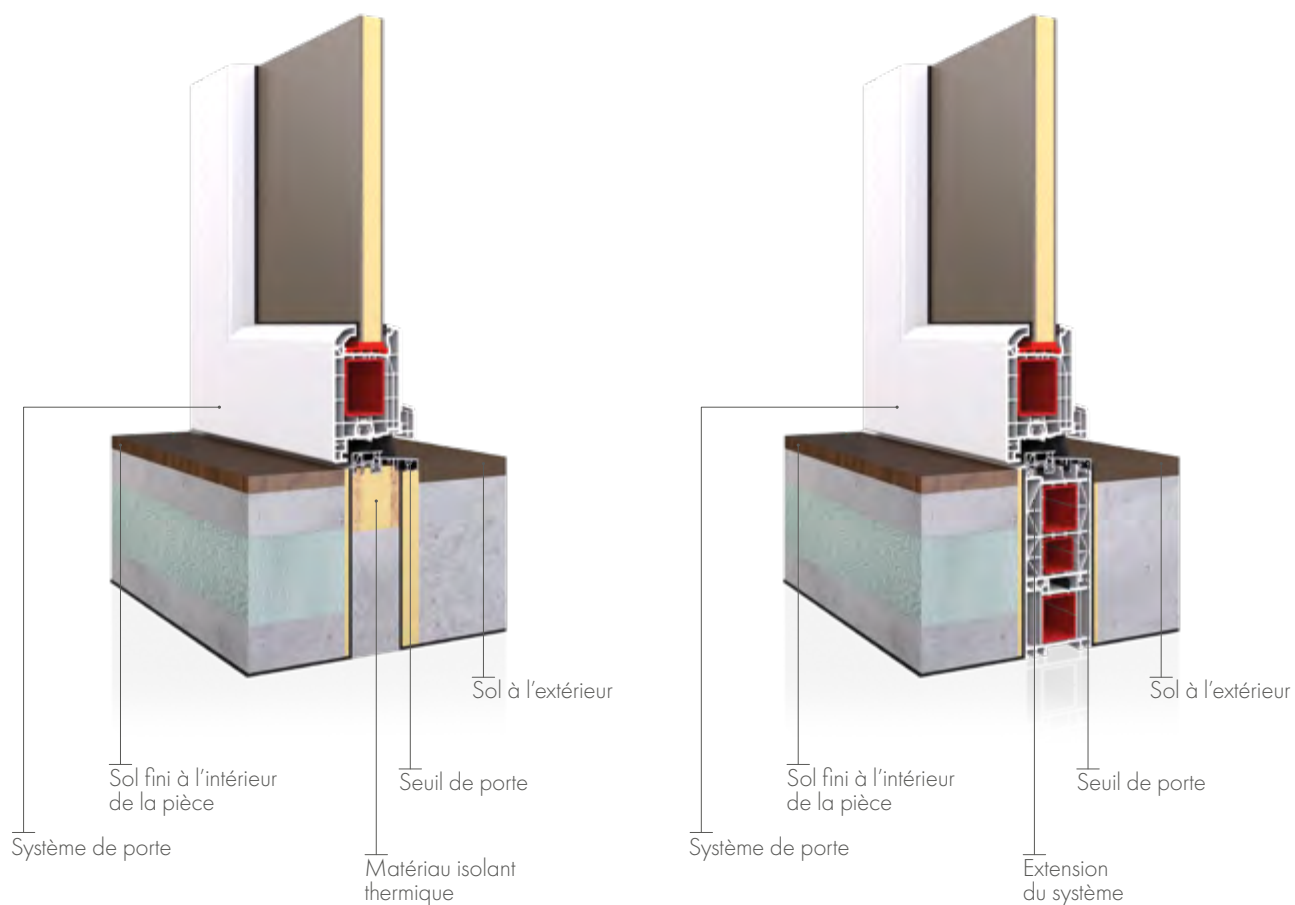

Seuils de porte **isolants**

Nous proposons l'installation d'un seuil isolant en deux variantes. Le client peut choisir l'installation avec un matériau isolant ou sur une extension de système en PVC. Dans les deux cas, l'utilisateur bénéficiera d'une bonne isolation thermique en dessous du niveau du sol. Cette solution évite la formation de ponts thermiques, empêchant ainsi l'air frais de pénétrer dans la pièce.