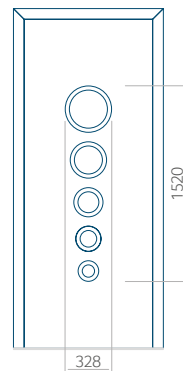

Motif avec cadre INOX