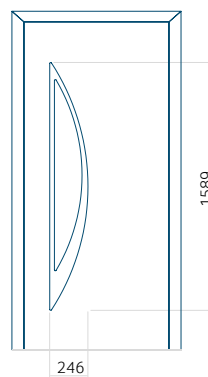

Motif sans cadre INOX