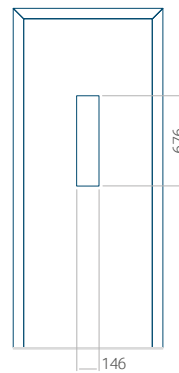

## Panneau 23

Motif sans cadre INOX

Motif avec cadre INOX

Dimension minimale du panneau	Dimension maximale du panneau
PVC: 570x1650	PVC: 900x2150
ALU: 570x1650	ALU: 1100x2300
WOOD: 570x1650	WOOD: 840x2240

## Panneau 24

Motif sans cadre INOX

Motif avec cadre INOX

Dimension minimale du panneau	Dimension maximale du panneau
PVC: 590x1650	PVC: 900x2150
ALU: 590x1650	ALU: 1100x2300
WOOD: 590x1650	WOOD: 840x2240

## Panneau 25

Motif sans cadre INOX

Motif avec cadre INOX

Dimension minimale du panneau	Dimension maximale du panneau
PVC: 380x1650	PVC: 900x2150
ALU: 380x1650	ALU: 1100x2300
WOOD: 380x1650	WOOD: 840x2240

## Panneau 26

Motif sans cadre INOX

Motif avec cadre INOX

Dimension minimale du panneau	Dimension maximale du panneau
PVC: 370x1650	PVC: 900x2150
ALU: 370x1650	ALU: 1100x2300
WOOD: 370x1650	WOOD: 840x2240