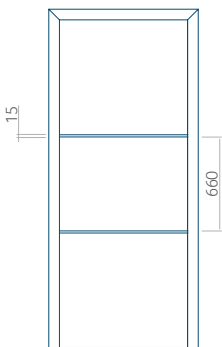

Motif sans cadre INOX