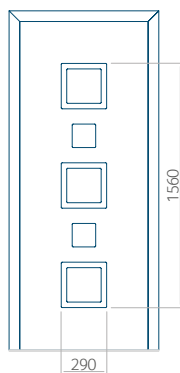

Motif avec cadre INOX

Dimension minimale du panneau	Dimension maximale du panneau
PVC: 380x1650	PVC: 900x2150
ALU: 380x1650	ALU: 1100x2300
WOOD: 380x1650	WOOD: 840x2240