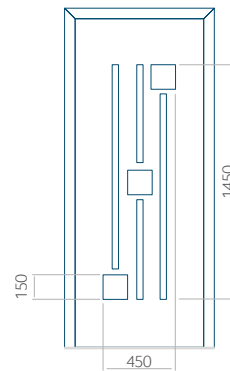

Motif sans cadre INOX