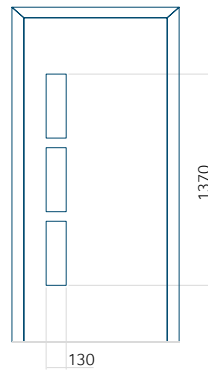

Motif sans cadre INOX