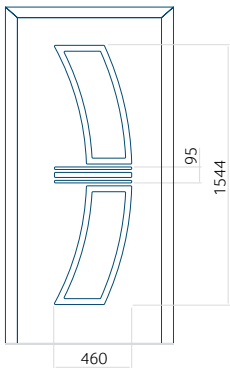

Dessin technique

- Vitre extérieure : VSG 33.1 thermofloat
- Vitre intermédiaire : float sablé
- Vitre intérieure : thermofloat avec intercalaire thermique noir
- Insert encastré INOX

Dimension minimale du panneau

ALU: 700x2000

Dimension maximale du panneau

ALU: 1400x2600