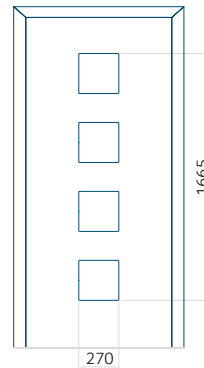

Dessin technique