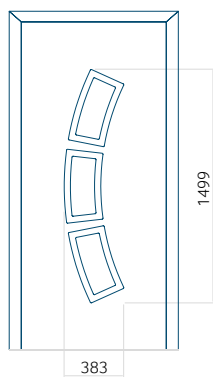

Motif avec cadre INOX

Dimension minimale du panneau	Dimension maximale du panneau
PVC: 570x1650	PVC: 900x2150
ALU: 570x1650	ALU: 1100x2300
WOOD: 570x1650	WOOD: 840x2240