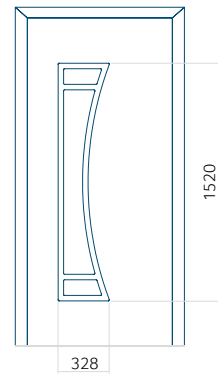

Motif avec cadre INOX