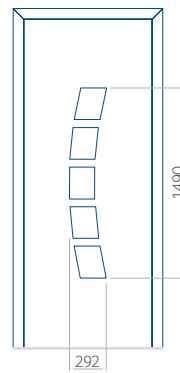

Motif sans cadre INOX