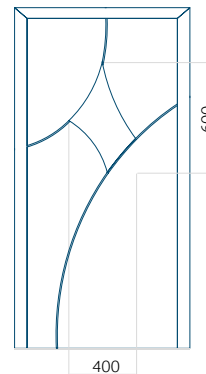

Dessin technique