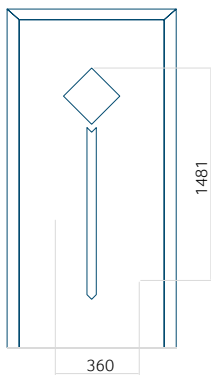

Motif sans cadre INOX