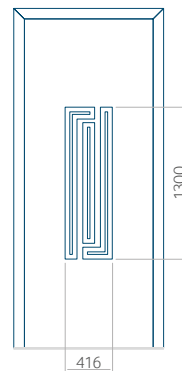

Motif avec cadre INOX