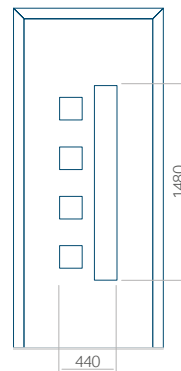

Motif sans cadre INOX