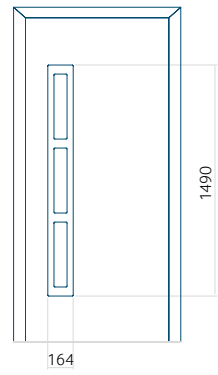

Motif avec cadre INOX