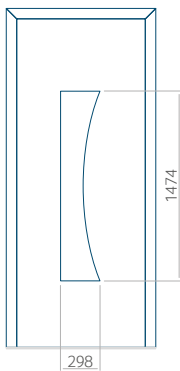

## Panneau 20

Motif sans cadre INOX

Motif avec cadre INOX

Dimension minimale du panneau	Dimension maximale du panneau
PVC: 660x1650	PVC: 900x2150
ALU: 660x1650	ALU: 1100x2300
WOOD: 660x1650	WOOD: 840x2240

## Panneau 21

Motif sans cadre INOX

Motif avec cadre INOX

Dimension minimale du panneau	Dimension maximale du panneau
PVC: 570x1650	PVC: 900x2150
ALU: 570x1650	ALU: 1100x2300
WOOD: 570x1650	WOOD: 840x2240

## Panneau 22

Motif sans cadre INOX

Motif avec cadre INOX

Dimension minimale du panneau	Dimension maximale du panneau
PVC: 570x1650	PVC: 900x2150
ALU: 570x1650	ALU: 1100x2300
WOOD: 570x1650	WOOD: 840x2240

## Panneau 23

Motif sans cadre INOX

Motif avec cadre INOX

Dimension minimale du panneau	Dimension maximale du panneau
PVC: 570x1650	PVC: 900x2150
ALU: 570x1650	ALU: 1100x2300
WOOD: 570x1650	WOOD: 840x2240