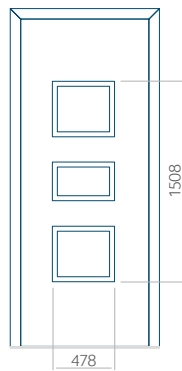

## Panneau 02

Motif sans cadre INOX

Motif avec cadre INOX

Dimension minimale du panneau	Dimension maximale du panneau
PVC: 570x1650	PVC: 900x2150
ALU: 570x1650	ALU: 1100x2300
WOOD: 570x1650	WOOD: 840x2240

## Panneau 05

Motif sans cadre INOX

Motif avec cadre INOX

Dimension minimale du panneau	Dimension maximale du panneau
PVC: 590x1650	PVC: 900x2150
ALU: 590x1650	ALU: 1100x2300
WOOD: 590x1650	WOOD: 840x2240

## Panneau 06

Motif sans cadre INOX

Motif avec cadre INOX

Dimension minimale du panneau	Dimension maximale du panneau
PVC: 370x1650	PVC: 900x2150
ALU: 370x1650	ALU: 1100x2300
WOOD: 370x1650	WOOD: 840x2240

## Panneau 07

Motif sans cadre INOX

Motif avec cadre INOX

Dimension minimale du panneau	Dimension maximale du panneau
PVC: 570x1650	PVC: 900x2150
ALU: 570x1650	ALU: 1100x2300
WOOD: 570x1650	WOOD: 840x2240