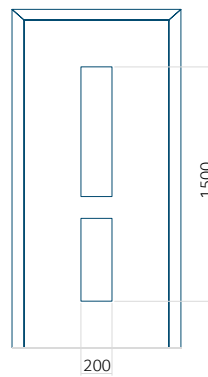

Motif sans cadre INOX