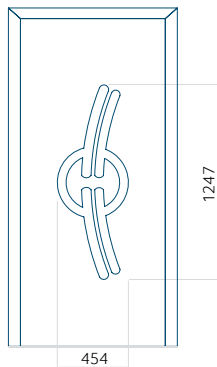

## Panneau 06

Motif sans cadre INOX

Motif avec cadre INOX

Dimension minimale du panneau	Dimension maximale du panneau
PVC: 370x1650	PVC: 900x2150
ALU: 370x1650	ALU: 1100x2300
WOOD: 370x1650	WOOD: 840x2240

## Panneau 07

Motif sans cadre INOX

Motif avec cadre INOX

Dimension minimale du panneau	Dimension maximale du panneau
PVC: 570x1650	PVC: 900x2150
ALU: 570x1650	ALU: 1100x2300
WOOD: 570x1650	WOOD: 840x2240

## Panneau 08

Motif sans cadre INOX

Motif avec cadre INOX

Dimension minimale du panneau	Dimension maximale du panneau
PVC: 570x1650	PVC: 900x2150
ALU: 570x1650	ALU: 1100x2300
WOOD: 570x1650	WOOD: 840x2240

## Panneau 09

Motif sans cadre INOX

Motif avec cadre INOX

Dimension minimale du panneau	Dimension maximale du panneau
PVC: 570x1650	PVC: 900x2150
ALU: 570x1650	ALU: 1100x2300
WOOD: 570x1650	WOOD: 840x2240