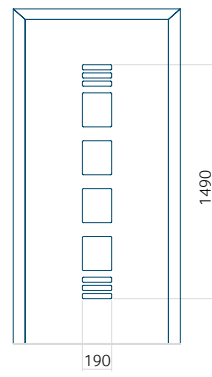

Motif sans cadre INOX