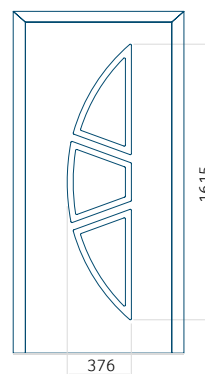

Dessin technique