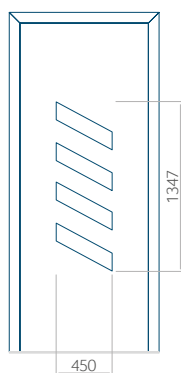

Motif sans cadre INOX