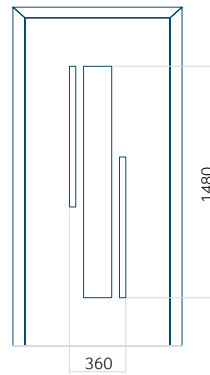

Motif sans cadre INOX