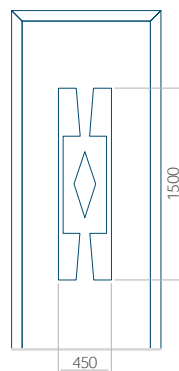

## Panneau 01

Motif sans cadre INOX

Motif avec cadre INOX

Dimension minimale du panneau	Dimension maximale du panneau
PVC: 370x1650	PVC: 900x2150
ALU: 370x1650	ALU: 1100x2300
WOOD: 370x1650	WOOD: 840x2240

## Panneau 02

Motif sans cadre INOX

Motif avec cadre INOX

Dimension minimale du panneau	Dimension maximale du panneau
PVC: 570x1650	PVC: 900x2150
ALU: 570x1650	ALU: 1100x2300
WOOD: 570x1650	WOOD: 840x2240

## Panneau 03

Motif sans cadre INOX

Motif avec cadre INOX

Dimension minimale du panneau	Dimension maximale du panneau
PVC: 570x1750	PVC: 900x2150
ALU: 570x1750	ALU: 1100x2300
WOOD: 570x1750	WOOD: 840x2240

## Panneau 04

Motif sans cadre INOX

Motif avec cadre INOX

Dimension minimale du panneau	Dimension maximale du panneau
PVC: 590x1650	PVC: 900x2150
ALU: 590x1650	ALU: 1100x2300
WOOD: 590x1650	WOOD: 840x2240