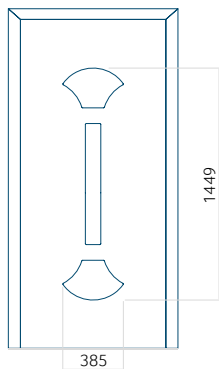

Motif sans cadre INOX