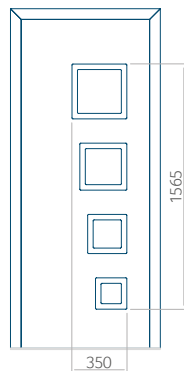

Motif avec cadre INOX

Dimension minimale du panneau	Dimension maximale du panneau
PVC: 620x1650	PVC: 900x2150
ALU: 620x1650	ALU: 1100x2300
WOOD: 620x1650	WOOD: 840x2240