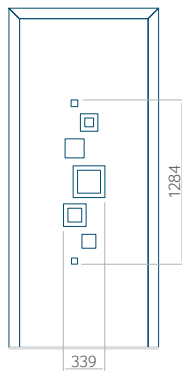

Motif avec cadre INOX

Dimension minimale du panneau	Dimension maximale du panneau
PVC: 570x1650	PVC: 900x2150
ALU: 570x1650	ALU: 1100x2300
WOOD: 570x1650	WOOD: 840x2240