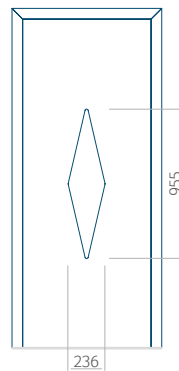

## Panneau 103

Motif sans cadre INOX

Motif avec cadre INOX

Dimension minimale du panneau	Dimension maximale du panneau
PVC: 570x1650	PVC: 900x2150
ALU: 570x1650	ALU: 1100x2300
WOOD: 570x1650	WOOD: 840x2240

## Panneau 104

Motif sans cadre INOX

Motif avec cadre INOX

Dimension minimale du panneau	Dimension maximale du panneau
PVC: 390x1650	PVC: 900x2150
ALU: 390x1650	ALU: 1100x2300
WOOD: 390x1650	WOOD: 840x2240