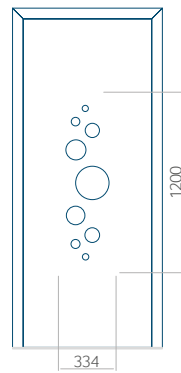

## Panneau 20

Motif sans cadre INOX

Motif avec cadre INOX

Dimension minimale du panneau	Dimension maximale du panneau
PVC: 660x1650	PVC: 900x2150
ALU: 660x1650	ALU: 1100x2300
WOOD: 660x1650	WOOD: 840x2240

## Panneau 30

Motif sans cadre INOX

Motif avec cadre INOX

Dimension minimale du panneau	Dimension maximale du panneau
PVC: 420x1650	PVC: 900x2150
ALU: 420x1650	ALU: 1100x2300
WOOD: 420x1650	WOOD: 840x2240

## Panneau 31

Motif sans cadre INOX

Motif avec cadre INOX

Dimension minimale du panneau	Dimension maximale du panneau
PVC: 570x1650	PVC: 900x2150
ALU: 570x1650	ALU: 1100x2300
WOOD: 570x1650	WOOD: 840x2240

## Panneau 32

Motif sans cadre INOX

Motif avec cadre INOX

Dimension minimale du panneau	Dimension maximale du panneau
PVC: 570x1650	PVC: 900x2150
ALU: 570x1650	ALU: 1100x2300
WOOD: 570x1650	WOOD: 840x2240