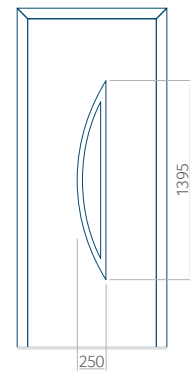

## Panneau 23

Motif sans cadre INOX

Motif avec cadre INOX

Dimension minimale du panneau	Dimension maximale du panneau
PVC: 570x1650	PVC: 900x2150
ALU: 570x1650	ALU: 1100x2300
WOOD: 570x1650	WOOD: 840x2240

## Panneau 38

Motif sans cadre INOX

Motif avec cadre INOX

Dimension minimale du panneau	Dimension maximale du panneau
PVC: 570x1650	PVC: 900x2150
ALU: 570x1650	ALU: 1100x2300
WOOD: 570x1650	WOOD: 840x2240

## Panneau 39

Motif sans cadre INOX

Motif avec cadre INOX

Dimension minimale du panneau	Dimension maximale du panneau
PVC: 600x1650	PVC: 900x2150
ALU: 600x1650	ALU: 1100x2300
WOOD: 600x1650	WOOD: 840x2240

## Panneau 40

Motif sans cadre INOX

Motif avec cadre INOX

Dimension minimale du panneau	Dimension maximale du panneau
PVC: 370x1650	PVC: 900x2150
ALU: 370x1650	ALU: 1100x2300
WOOD: 370x1650	WOOD: 840x2240