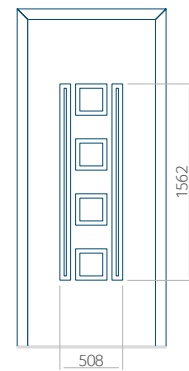

Motif avec cadre INOX