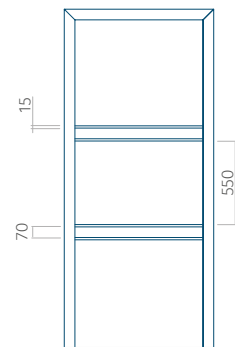

Motif avec cadre INOX