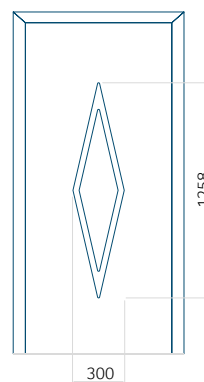

- Vitre extérieure : VSG 33.1 thermofloat
- Vitre intermédiaire : float sablé
- Vitre intérieure : thermofloat avec intercalaire thermique noir
- Insert encastré INOX

Dessin technique