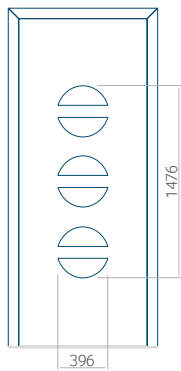

## Panneau 10

Motif sans cadre INOX

Motif avec cadre INOX

Dimension minimale du panneau	Dimension maximale du panneau
PVC: 570x1650	PVC: 900x2150
ALU: 570x1650	ALU: 1100x2300
WOOD: 570x1650	WOOD: 840x2240

## Panneau 11

Motif sans cadre INOX

Motif avec cadre INOX

Dimension minimale du panneau	Dimension maximale du panneau
PVC: 570x1650	PVC: 900x2150
ALU: 570x1650	ALU: 1100x2300
WOOD: 570x1650	WOOD: 840x2240

## Panneau 12

Motif sans cadre INOX

Motif avec cadre INOX

Dimension minimale du panneau	Dimension maximale du panneau
PVC: 570x1650	PVC: 900x2150
ALU: 570x1650	ALU: 1100x2300
WOOD: 570x1650	WOOD: 840x2240

## Panneau 13

Motif sans cadre INOX

Motif avec cadre INOX

Dimension minimale du panneau	Dimension maximale du panneau
PVC: 570x1650	PVC: 900x2150
ALU: 570x1650	ALU: 1100x2300
WOOD: 570x1650	WOOD: 840x2240