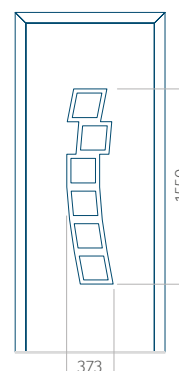

Motif avec cadre INOX