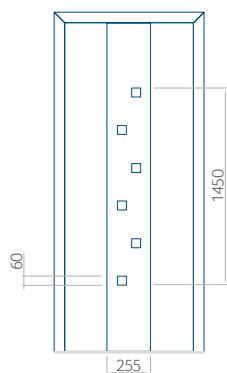

Motif sans cadre INOX