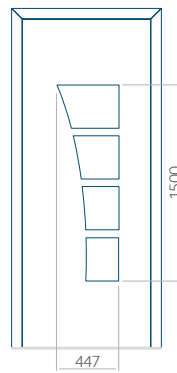

Motif sans cadre INOX