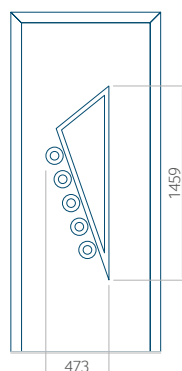

Motif avec cadre INOX

Dimension minimale du panneau	Dimension maximale du panneau
PVC: 570x1650	PVC: 900x2150
ALU: 570x1650	ALU: 1100x2300
WOOD: 570x1650	WOOD: 840x2240