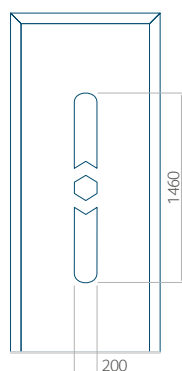

## Panneau 02

Motif sans cadre INOX

Motif avec cadre INOX

Dimension minimale du panneau	Dimension maximale du panneau
PVC: 570x1650	PVC: 900x2150
ALU: 570x1650	ALU: 1100x2300
WOOD: 570x1650	WOOD: 840x2240

## Panneau 04

Motif sans cadre INOX

Motif avec cadre INOX

Dimension minimale du panneau	Dimension maximale du panneau
PVC: 590x1650	PVC: 900x2150
ALU: 590x1650	ALU: 1100x2300
WOOD: 590x1650	WOOD: 840x2240

## Panneau 05

Motif sans cadre INOX

Motif avec cadre INOX

Dimension minimale du panneau	Dimension maximale du panneau
PVC: 590x1650	PVC: 900x2150
ALU: 590x1650	ALU: 1100x2300
WOOD: 590x1650	WOOD: 840x2240

## Panneau 06

Motif sans cadre INOX

Motif avec cadre INOX

Dimension minimale du panneau	Dimension maximale du panneau
PVC: 370x1650	PVC: 900x2150
ALU: 370x1650	ALU: 1100x2300
WOOD: 370x1650	WOOD: 840x2240