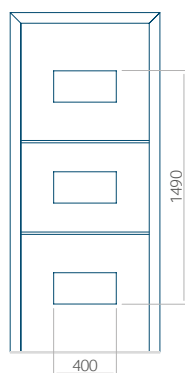

Motif avec cadre INOX

Dimension minimale du panneau	Dimension maximale du panneau
PVC: 570x1650	PVC: 900x2150
ALU: 570x1650	ALU: 1100x2300
-	-