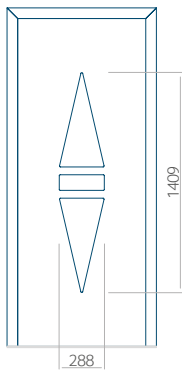

## Panneau 104

Motif sans cadre INOX

Motif avec cadre INOX

Dimension minimale du panneau	Dimension maximale du panneau
PVC: 390x1650	PVC: 900x2150
ALU: 390x1650	ALU: 1100x2300
WOOD: 390x1650	WOOD: 840x2240

## Panneau 105

Motif sans cadre INOX

Motif avec cadre INOX

Dimension minimale du panneau	Dimension maximale du panneau
PVC: 570x1650	PVC: 900x2150
ALU: 570x1650	ALU: 1100x2300
WOOD: 570x1650	WOOD: 840x2240