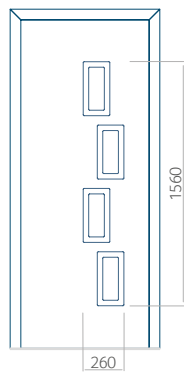

Motif avec cadre INOX

Dimension minimale du panneau	Dimension maximale du panneau
PVC: 570x1650	PVC: 900x2150
ALU: 570x1650	ALU: 1100x2300
WOOD: 570x1650	WOOD: 840x2240