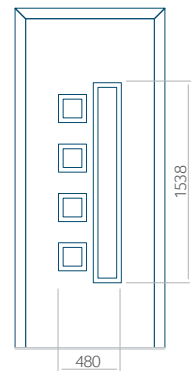

Motif avec cadre INOX