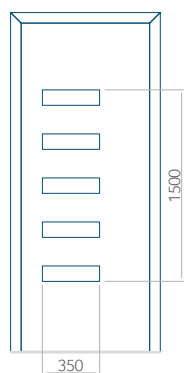

## Panneau 10

Motif sans cadre INOX

Motif avec cadre INOX

Dimension minimale du panneau	Dimension maximale du panneau
PVC: 570x1650	PVC: 900x2150
ALU: 570x1650	ALU: 1100x2300
WOOD: 570x1650	WOOD: 840x2240

## Panneau 18

Motif sans cadre INOX

Motif avec cadre INOX

Dimension minimale du panneau	Dimension maximale du panneau
PVC: 570x1650	PVC: 900x2150
ALU: 570x1650	ALU: 1100x2300
WOOD: 570x1650	WOOD: 840x2240

## Panneau 19

Motif sans cadre INOX

Motif avec cadre INOX

Dimension minimale du panneau	Dimension maximale du panneau
PVC: 570x1750	PVC: 900x2150
ALU: 570x1750	ALU: 1100x2300
WOOD: 570x1750	WOOD: 840x2240

## Panneau 20

Motif sans cadre INOX

Motif avec cadre INOX

Dimension minimale du panneau	Dimension maximale du panneau
PVC: 660x1650	PVC: 900x2150
ALU: 660x1650	ALU: 1100x2300
WOOD: 660x1650	WOOD: 840x2240