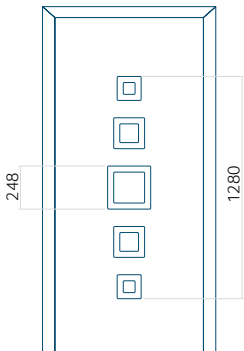

Dessin technique