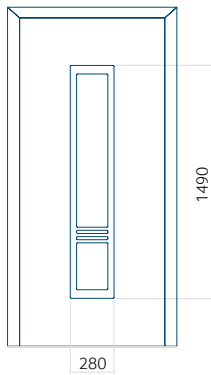

Motif avec cadre INOX

Dimension minimale du panneau	Dimension maximale du panneau
PVC: 370x1650	PVC: 900x2150
ALU: 370x1650	ALU: 1100x2300
WOOD: 370x1650	WOOD: 840x2240