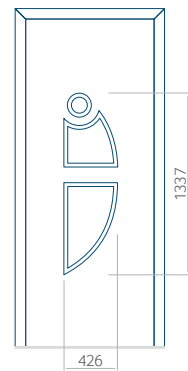

## Panneau 05

Motif sans cadre INOX

Motif avec cadre INOX

Dimension minimale du panneau	Dimension maximale du panneau
PVC: 590x1650	PVC: 900x2150
ALU: 590x1650	ALU: 1100x2300
WOOD: 590x1650	WOOD: 840x2240

## Panneau 06

Motif sans cadre INOX

Motif avec cadre INOX

Dimension minimale du panneau	Dimension maximale du panneau
PVC: 370x1650	PVC: 900x2150
ALU: 370x1650	ALU: 1100x2300
WOOD: 370x1650	WOOD: 840x2240

## Panneau 07

Motif sans cadre INOX

Motif avec cadre INOX

Dimension minimale du panneau	Dimension maximale du panneau
PVC: 570x1650	PVC: 900x2150
ALU: 570x1650	ALU: 1100x2300
WOOD: 570x1650	WOOD: 840x2240

## Panneau 08

Motif sans cadre INOX

Motif avec cadre INOX

Dimension minimale du panneau	Dimension maximale du panneau
PVC: 570x1650	PVC: 900x2150
ALU: 570x1650	ALU: 1100x2300
WOOD: 570x1650	WOOD: 840x2240