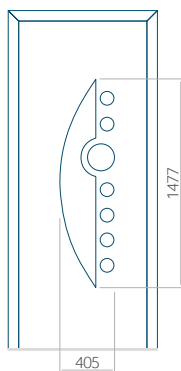

Motif sans cadre INOX