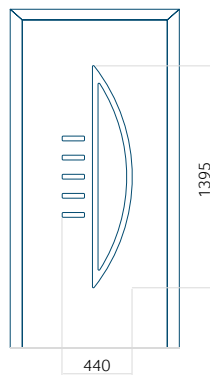

Motif avec cadre INOX

Dimension minimale du panneau

PVC: 600x1650

ALU: 600x1650

WOOD: 600x1650

Dimension maximale du panneau

PVC: 900x2150

ALU: 1100x2300

WOOD: 840x2240