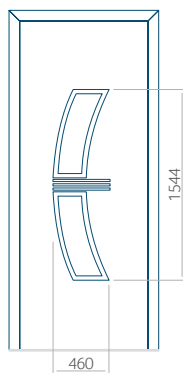

## Panneau 45

Motif sans cadre INOX

Motif avec cadre INOX

Dimension minimale du panneau	Dimension maximale du panneau
PVC: 600x1650	PVC: 900x2150
ALU: 600x1650	ALU: 1100x2300
WOOD: 600x1650	WOOD: 840x2240

## Panneau 46

Motif sans cadre INOX

Motif avec cadre INOX

Dimension minimale du panneau	Dimension maximale du panneau
PVC: 570x1650	PVC: 900x2150
ALU: 570x1650	ALU: 1100x2300
WOOD: 570x1650	WOOD: 840x2240

## Panneau 47

Motif sans cadre INOX

Motif avec cadre INOX

Dimension minimale du panneau	Dimension maximale du panneau
PVC: 570x1650	PVC: 900x2150
ALU: 570x1650	ALU: 1100x2300
WOOD: 570x1650	WOOD: 840x2240