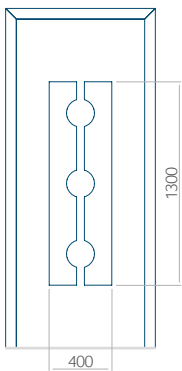

Motif sans cadre INOX