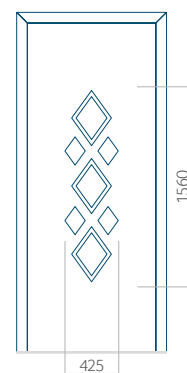

Motif avec cadre INOX