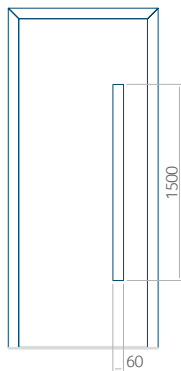

## Panneau 10

Motif sans cadre INOX

Motif avec cadre INOX

Dimension minimale du panneau	Dimension maximale du panneau
PVC: 570x1650	PVC: 900x2150
ALU: 570x1650	ALU: 1100x2300
WOOD: 570x1650	WOOD: 840x2240

## Panneau 26

Motif sans cadre INOX

Motif avec cadre INOX

Dimension minimale du panneau	Dimension maximale du panneau
PVC: 370x1650	PVC: 900x2150
ALU: 370x1650	ALU: 1100x2300
WOOD: 370x1650	WOOD: 840x2240

### Dimension maximale du panneau

PVC: 900x2150

ALU: 1100x2300

WOOD: 840x2240

## Panneau 29

Motif sans cadre INOX

Motif avec cadre INOX

Dimension minimale du panneau	Dimension maximale du panneau
PVC: 410x1650	PVC: 900x2150
ALU: 410x1650	ALU: 1100x2300
WOOD: 410x1650	WOOD: 840x2240