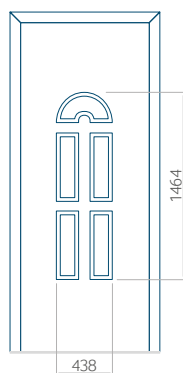

## Panneau 10

Motif sans cadre INOX

Motif avec cadre INOX

Dimension minimale du panneau	Dimension maximale du panneau
PVC: 570x1650	PVC: 900x2150
ALU: 570x1650	ALU: 1100x2300
WOOD: 570x1650	WOOD: 840x2240

## Panneau 19

Motif sans cadre INOX

Motif avec cadre INOX

Dimension minimale du panneau	Dimension maximale du panneau
PVC: 570x1750	PVC: 900x2150
ALU: 570x1750	ALU: 1100x2300
WOOD: 570x1750	WOOD: 840x2240

## Panneau 20

Motif sans cadre INOX

Motif avec cadre INOX

Dimension minimale du panneau	Dimension maximale du panneau
PVC: 660x1650	PVC: 900x2150
ALU: 660x1650	ALU: 1100x2300
WOOD: 660x1650	WOOD: 840x2240

## Panneau 21

Motif sans cadre INOX

Motif avec cadre INOX

Dimension minimale du panneau	Dimension maximale du panneau
PVC: 570x1650	PVC: 900x2150
ALU: 570x1650	ALU: 1100x2300
WOOD: 570x1650	WOOD: 840x2240