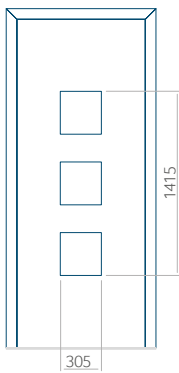

Motif sans cadre INOX