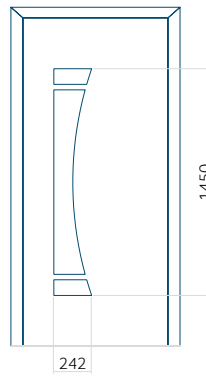

Motif sans cadre INOX