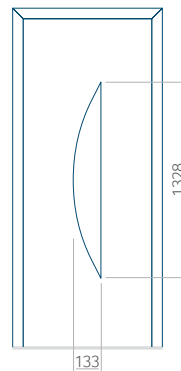

## Panneau 38

Motif sans cadre INOX

Motif avec cadre INOX

Dimension minimale du panneau	Dimension maximale du panneau
PVC: 570x1650	PVC: 900x2150
ALU: 570x1650	ALU: 1100x2300
WOOD: 570x1650	WOOD: 840x2240

## Panneau 39

Motif sans cadre INOX

Motif avec cadre INOX

Dimension minimale du panneau	Dimension maximale du panneau
PVC: 600x1650	PVC: 900x2150
ALU: 600x1650	ALU: 1100x2300
WOOD: 600x1650	WOOD: 840x2240

## Panneau 40

Motif sans cadre INOX

Motif avec cadre INOX

Dimension minimale du panneau	Dimension maximale du panneau
PVC: 370x1650	PVC: 900x2150
ALU: 370x1650	ALU: 1100x2300
WOOD: 370x1650	WOOD: 840x2240