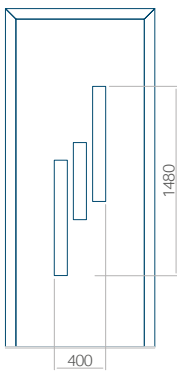

## Panneau 10

Motif sans cadre INOX

Motif avec cadre INOX

Dimension minimale du panneau	Dimension maximale du panneau
PVC: 570x1650	PVC: 900x2150
ALU: 570x1650	ALU: 1100x2300
WOOD: 570x1650	WOOD: 840x2240

## Panneau 13

Motif sans cadre INOX

Motif avec cadre INOX

Dimension minimale du panneau	Dimension maximale du panneau
PVC: 570x1650	PVC: 900x2150
ALU: 570x1650	ALU: 1100x2300
WOOD: 570x1650	WOOD: 840x2240

## Panneau 14

Motif sans cadre INOX

Motif avec cadre INOX

Dimension minimale du panneau	Dimension maximale du panneau
PVC: 570x1650	PVC: 900x2150
ALU: 570x1650	ALU: 1100x2300
WOOD: 570x1650	WOOD: 840x2240

## Panneau 15

Motif sans cadre INOX

Motif avec cadre INOX

Dimension minimale du panneau	Dimension maximale du panneau
PVC: 570x1650	PVC: 900x2150
ALU: 570x1650	ALU: 1100x2300
WOOD: 570x1650	WOOD: 840x2240