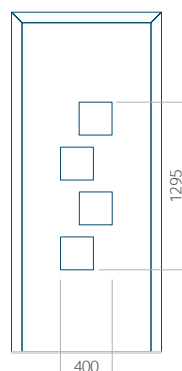

## Panneau 10

Motif sans cadre INOX

Motif avec cadre INOX

Dimension minimale du panneau	Dimension maximale du panneau
PVC: 570x1650	PVC: 900x2150
ALU: 570x1650	ALU: 1100x2300
WOOD: 570x1650	WOOD: 840x2240

## Panneau 16

Motif sans cadre INOX

Motif avec cadre INOX

Dimension minimale du panneau	Dimension maximale du panneau
PVC: 600x1650	PVC: 900x2150
ALU: 600x1650	ALU: 1100x2300
WOOD: 600x1650	WOOD: 840x2240

## Panneau 17

Motif sans cadre INOX

Motif avec cadre INOX

Dimension minimale du panneau	Dimension maximale du panneau
PVC: 570x1650	PVC: 900x2150
ALU: 570x1650	ALU: 1100x2300
WOOD: 570x1650	WOOD: 840x2240

## Panneau 18

Motif sans cadre INOX

Motif avec cadre INOX

Dimension minimale du panneau	Dimension maximale du panneau
PVC: 570x1650	PVC: 900x2150
ALU: 570x1650	ALU: 1100x2300
WOOD: 570x1650	WOOD: 840x2240