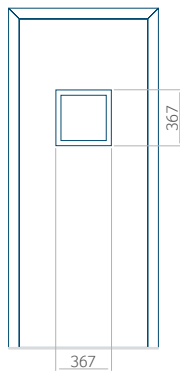

Motif avec cadre INOX

Dimension minimale du panneau	Dimension maximale du panneau
PVC: 570x1650	PVC: 900x2150
ALU: 570x1650	ALU: 1100x2300
WOOD: 570x1650	WOOD: 840x2240