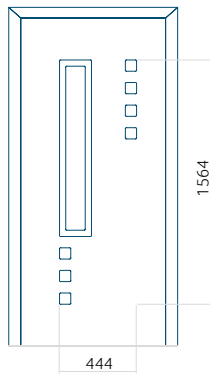

Motif avec cadre INOX

Dimension minimale du panneau

PVC: 590x1650

ALU: 590x1650

WOOD: 590x1650

Dimension maximale du panneau

PVC: 900x2150

ALU: 1100x2300

WOOD: 840x2240