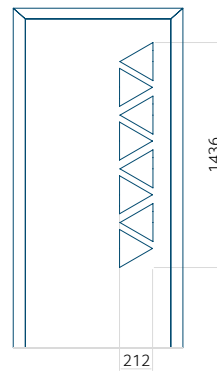

Motif sans cadre INOX