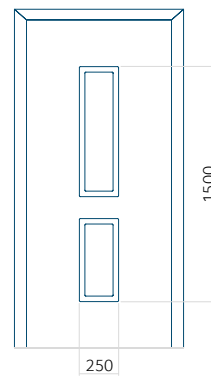

Motif avec cadre INOX