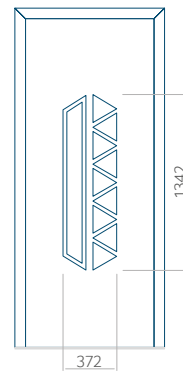

Motif avec cadre INOX