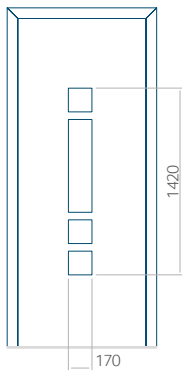

## Panneau 01

Motif sans cadre INOX

Motif avec cadre INOX

Dimension minimale du panneau	Dimension maximale du panneau
PVC: 370x1650	PVC: 900x2150
ALU: 370x1650	ALU: 1100x2300
WOOD: 370x1650	WOOD: 840x2240

## Panneau 02

Motif sans cadre INOX

Motif avec cadre INOX

Dimension minimale du panneau	Dimension maximale du panneau
PVC: 570x1650	PVC: 900x2150
ALU: 570x1650	ALU: 1100x2300
WOOD: 570x1650	WOOD: 840x2240