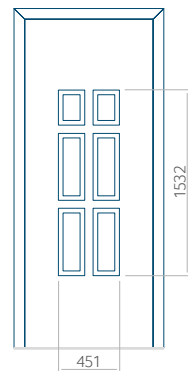

Motif avec cadre INOX