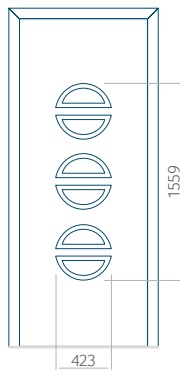

## Panneau 10

Motif sans cadre INOX

Motif avec cadre INOX

Dimension minimale du panneau	Dimension maximale du panneau
PVC: 570x1650	PVC: 900x2150
ALU: 570x1650	ALU: 1100x2300
WOOD: 570x1650	WOOD: 840x2240

## Panneau 11

Motif sans cadre INOX

Motif avec cadre INOX

Dimension minimale du panneau	Dimension maximale du panneau
PVC: 570x1650	PVC: 900x2150
ALU: 570x1650	ALU: 1100x2300
WOOD: 570x1650	WOOD: 840x2240

## Panneau 12

Motif sans cadre INOX

Motif avec cadre INOX

Dimension minimale du panneau	Dimension maximale du panneau
PVC: 570x1650	PVC: 900x2150
ALU: 570x1650	ALU: 1100x2300
WOOD: 570x1650	WOOD: 840x2240

## Panneau 13

Motif sans cadre INOX

Motif avec cadre INOX

Dimension minimale du panneau	Dimension maximale du panneau
PVC: 570x1650	PVC: 900x2150
ALU: 570x1650	ALU: 1100x2300
WOOD: 570x1650	WOOD: 840x2240