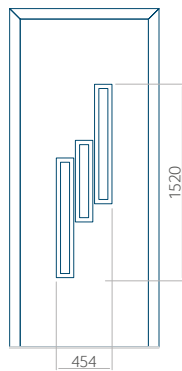

## Panneau 10

Motif sans cadre INOX

Motif avec cadre INOX

Dimension minimale du panneau	Dimension maximale du panneau
PVC: 570x1650	PVC: 900x2150
ALU: 570x1650	ALU: 1100x2300
WOOD: 570x1650	WOOD: 840x2240

## Panneau 13

Motif sans cadre INOX

Motif avec cadre INOX

Dimension minimale du panneau	Dimension maximale du panneau
PVC: 570x1650	PVC: 900x2150
ALU: 570x1650	ALU: 1100x2300
WOOD: 570x1650	WOOD: 840x2240

## Panneau 14

Motif sans cadre INOX

Motif avec cadre INOX

Dimension minimale du panneau	Dimension maximale du panneau
PVC: 570x1650	PVC: 900x2150
ALU: 570x1650	ALU: 1100x2300
WOOD: 570x1650	WOOD: 840x2240

## Panneau 15

Motif sans cadre INOX

Motif avec cadre INOX

Dimension minimale du panneau	Dimension maximale du panneau
PVC: 570x1650	PVC: 900x2150
ALU: 570x1650	ALU: 1100x2300
WOOD: 570x1650	WOOD: 840x2240