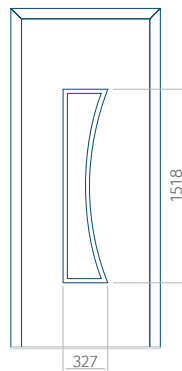

## Panneau 20

Motif sans cadre INOX

Motif avec cadre INOX

Dimension minimale du panneau	Dimension maximale du panneau
PVC: 660x1650	PVC: 900x2150
ALU: 660x1650	ALU: 1100x2300
WOOD: 660x1650	WOOD: 840x2240

## Panneau 21

Motif sans cadre INOX

Motif avec cadre INOX

Dimension minimale du panneau	Dimension maximale du panneau
PVC: 570x1650	PVC: 900x2150
ALU: 570x1650	ALU: 1100x2300
WOOD: 570x1650	WOOD: 840x2240

## Panneau 22

Motif sans cadre INOX

Motif avec cadre INOX

Dimension minimale du panneau	Dimension maximale du panneau
PVC: 570x1650	PVC: 900x2150
ALU: 570x1650	ALU: 1100x2300
WOOD: 570x1650	WOOD: 840x2240

## Panneau 23

Motif sans cadre INOX

Motif avec cadre INOX

Dimension minimale du panneau	Dimension maximale du panneau
PVC: 570x1650	PVC: 900x2150
ALU: 570x1650	ALU: 1100x2300
WOOD: 570x1650	WOOD: 840x2240