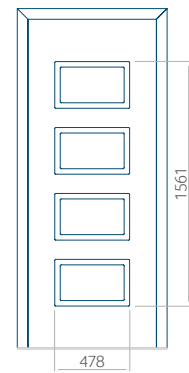

Motif avec cadre INOX