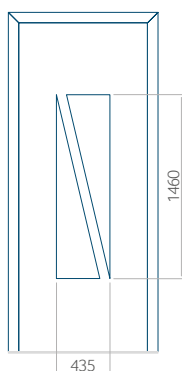

Motif sans cadre INOX