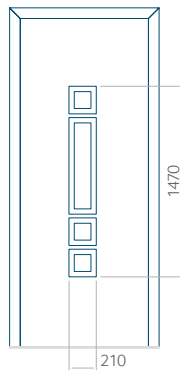

## Panneau 01

Motif sans cadre INOX

Motif avec cadre INOX

Dimension minimale du panneau	Dimension maximale du panneau
PVC: 370x1650	PVC: 900x2150
ALU: 370x1650	ALU: 1100x2300
WOOD: 370x1650	WOOD: 840x2240