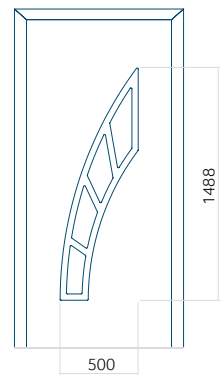

Motif avec cadre INOX