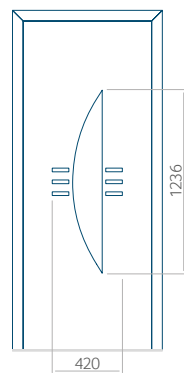

## Panneau 46

Motif sans cadre INOX

Motif avec cadre INOX

Dimension minimale du panneau	Dimension maximale du panneau
PVC: 570x1650	PVC: 900x2150
ALU: 570x1650	ALU: 1100x2300
WOOD: 570x1650	WOOD: 840x2240

## Panneau 47

Motif sans cadre INOX

Motif avec cadre INOX

Dimension minimale du panneau	Dimension maximale du panneau
PVC: 570x1650	PVC: 900x2150
ALU: 570x1650	ALU: 1100x2300
WOOD: 570x1650	WOOD: 840x2240

## Panneau 48

Motif sans cadre INOX

Motif avec cadre INOX

Dimension minimale du panneau	Dimension maximale du panneau
PVC: 640x1650	PVC: 900x2150
ALU: 640x1650	ALU: 1100x2300
WOOD: 640x1650	WOOD: 840x2240