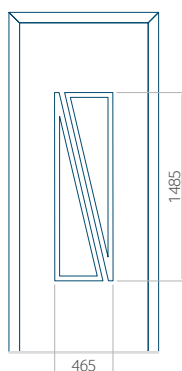

Motif avec cadre INOX

Dimension minimale du panneau	Dimension maximale du panneau
PVC: 570x1650	PVC: 900x2150
ALU: 570x1650	ALU: 1100x2300
WOOD: 570x1650	WOOD: 840x2240