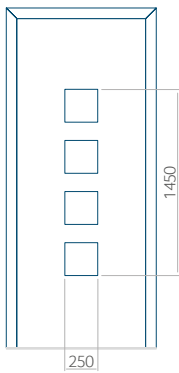

## Panneau 10

Motif sans cadre INOX

Motif avec cadre INOX

Dimension minimale du panneau	Dimension maximale du panneau
PVC: 570x1650	PVC: 900x2150
ALU: 570x1650	ALU: 1100x2300
WOOD: 570x1650	WOOD: 840x2240

## Panneau 23

Motif sans cadre INOX

Motif avec cadre INOX

Dimension minimale du panneau	Dimension maximale du panneau
PVC: 570x1650	PVC: 900x2150
ALU: 570x1650	ALU: 1100x2300
WOOD: 570x1650	WOOD: 840x2240

## Panneau 24

Motif sans cadre INOX

Motif avec cadre INOX

Dimension minimale du panneau	Dimension maximale du panneau
PVC: 590x1650	PVC: 900x2150
ALU: 590x1650	ALU: 1100x2300
WOOD: 590x1650	WOOD: 840x2240

## Panneau 25

Motif sans cadre INOX

Motif avec cadre INOX

Dimension minimale du panneau	Dimension maximale du panneau
PVC: 380x1650	PVC: 900x2150
ALU: 380x1650	ALU: 1100x2300
WOOD: 380x1650	WOOD: 840x2240