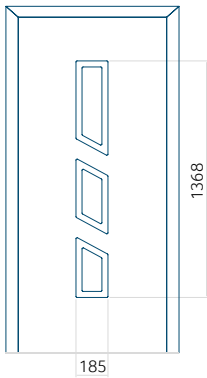

Dessin technique

- Vitre extérieure : VSG 33.1 thermofloat
- Vitre intermédiaire : float sablé
- Vitre intérieure : thermofloat avec intercalaire thermique noir
- Insert encastré INOX

Dimension minimale du panneau	Dimension maximale du panneau
ALU: 550x1900	ALU: 1400x2600