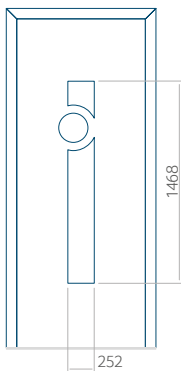

Motif sans cadre INOX