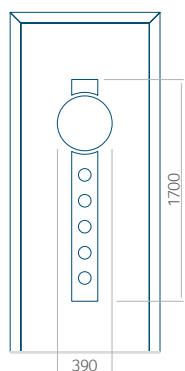

Motif sans cadre INOX