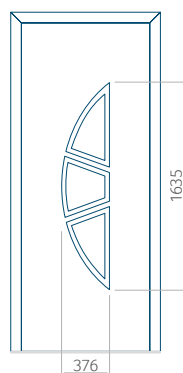

## Panneau 16

Motif sans cadre INOX

Motif avec cadre INOX

Dimension minimale du panneau	Dimension maximale du panneau
PVC: 600x1650	PVC: 900x2150
ALU: 600x1650	ALU: 1100x2300
WOOD: 600x1650	WOOD: 840x2240

## Panneau 17

Motif sans cadre INOX

Motif avec cadre INOX

Dimension minimale du panneau	Dimension maximale du panneau
PVC: 570x1650	PVC: 900x2150
ALU: 570x1650	ALU: 1100x2300
WOOD: 570x1650	WOOD: 840x2240

## Panneau 18

Motif sans cadre INOX

Motif avec cadre INOX

Dimension minimale du panneau	Dimension maximale du panneau
PVC: 570x1650	PVC: 900x2150
ALU: 570x1650	ALU: 1100x2300
WOOD: 570x1650	WOOD: 840x2240

## Panneau 19

Motif sans cadre INOX

Motif avec cadre INOX

Dimension minimale du panneau	Dimension maximale du panneau
PVC: 570x1750	PVC: 900x2150
ALU: 570x1750	ALU: 1100x2300
WOOD: 570x1750	WOOD: 840x2240