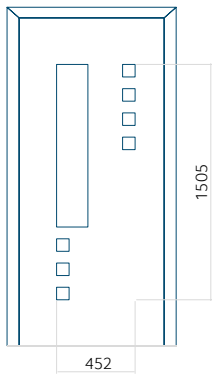

Motif sans cadre INOX