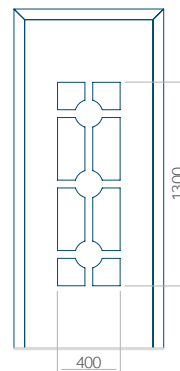

Motif sans cadre INOX