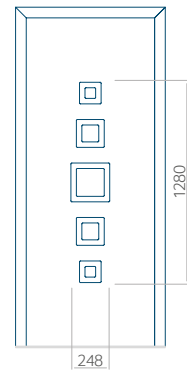

Motif avec cadre INOX