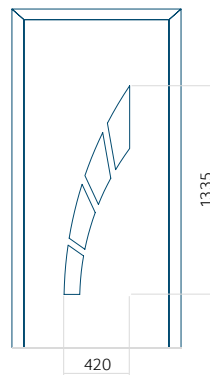

Motif sans cadre INOX