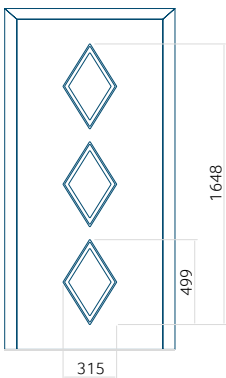

Dessin technique

- Vitre extérieure : VSG 33.1 thermofloat
- Vitre intermédiaire : float sablé
- Vitre intérieure : thermofloat avec intercalaire thermique noir
- Grooved frame around the glazing

Dimension minimale du panneau	Dimension maximale du panneau
ALU: 600x2000	ALU: 1400x2600