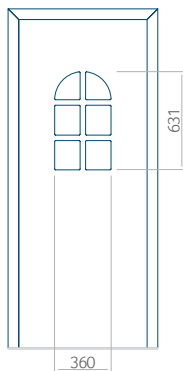

Motif sans cadre INOX