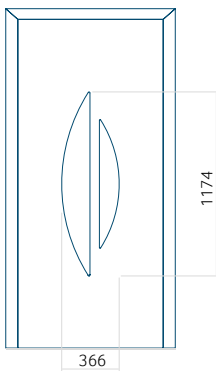

Motif sans cadre INOX