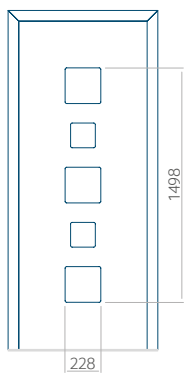

Motif sans cadre INOX