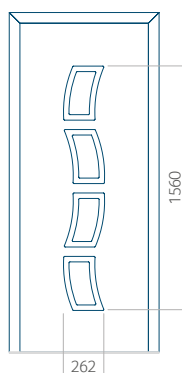

Motif avec cadre INOX

Dimension minimale du panneau	Dimension maximale du panneau
PVC: 420x1650	PVC: 900x2150
ALU: 420x1650	ALU: 1100x2300
WOOD: 420x1650	WOOD: 840x2240