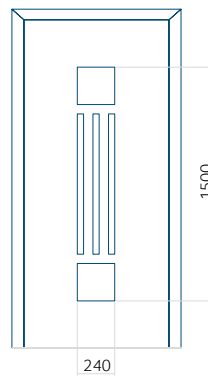

Motif sans cadre INOX