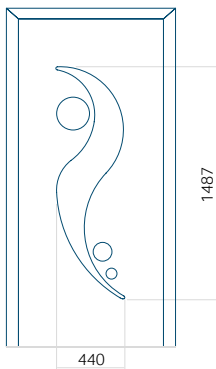

## Panneau 08

Motif sans cadre INOX

Motif avec cadre INOX

Dimension minimale du panneau	Dimension maximale du panneau
PVC: 570x1650	PVC: 900x2150
ALU: 570x1650	ALU: 1100x2300
WOOD: 570x1650	WOOD: 840x2240

## Panneau 09

Motif sans cadre INOX

Motif avec cadre INOX

Dimension minimale du panneau	Dimension maximale du panneau
PVC: 570x1650	PVC: 900x2150
ALU: 570x1650	ALU: 1100x2300
WOOD: 570x1650	WOOD: 840x2240

## Panneau 10

Motif sans cadre INOX

Motif avec cadre INOX

Dimension minimale du panneau	Dimension maximale du panneau
PVC: 570x1650	PVC: 900x2150
ALU: 570x1650	ALU: 1100x2300
WOOD: 570x1650	WOOD: 840x2240

## Panneau 11

Motif sans cadre INOX

Motif avec cadre INOX

Dimension minimale du panneau	Dimension maximale du panneau
PVC: 570x1650	PVC: 900x2150
ALU: 570x1650	ALU: 1100x2300
WOOD: 570x1650	WOOD: 840x2240