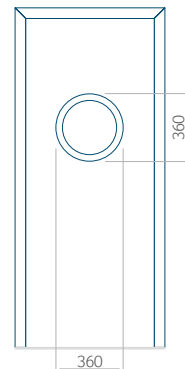

## Panneau 07

Motif sans cadre INOX

Motif avec cadre INOX

Dimension minimale du panneau	Dimension maximale du panneau
PVC: 570x1650	PVC: 900x2150
ALU: 570x1650	ALU: 1100x2300
WOOD: 570x1650	WOOD: 840x2240

## Panneau 08

Motif sans cadre INOX

Motif avec cadre INOX

Dimension minimale du panneau	Dimension maximale du panneau
PVC: 570x1650	PVC: 900x2150
ALU: 570x1650	ALU: 1100x2300
WOOD: 570x1650	WOOD: 840x2240

## Panneau 09

Motif sans cadre INOX

Motif avec cadre INOX

Dimension minimale du panneau	Dimension maximale du panneau
PVC: 570x1650	PVC: 900x2150
ALU: 570x1650	ALU: 1100x2300
WOOD: 570x1650	WOOD: 840x2240

## Panneau 10

Motif sans cadre INOX

Motif avec cadre INOX

Dimension minimale du panneau	Dimension maximale du panneau
PVC: 570x1650	PVC: 900x2150
ALU: 570x1650	ALU: 1100x2300
WOOD: 570x1650	WOOD: 840x2240