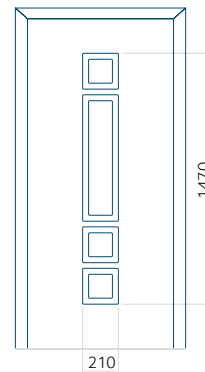

Dessin technique