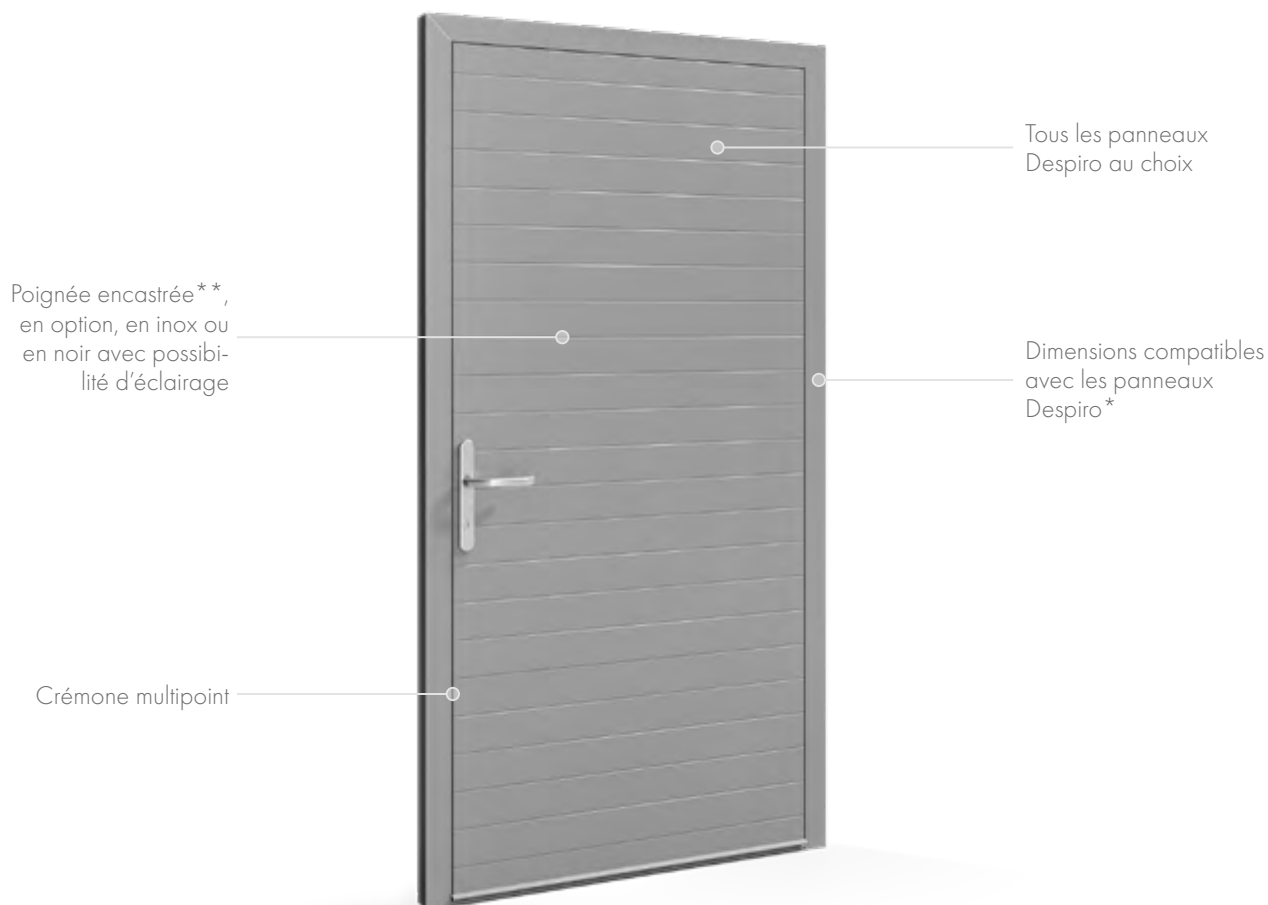

## Portes aluminium **MasterLine 8 Despiro**

L'élégance et le minimalisme des portes en aluminium MasterLine 8 Despiro leur permettent de s'intégrer dans les tendances architecturales modernes. Elles sont universelles et s'intègrent parfaitement aux styles traditionnels. Les portes se caractérisent par la tôle d'une grande rigidité. Elles permettent de réaliser des structures en tôle jusqu'à 1500 mm de large et 3000 mm de haut. Elles sont disponibles avec la gamme de panneaux de porte Despiro en constant développement, y compris avec l'option de poignée encastrée. Cet élément peut être éclairé en blanc (avec une couleur froide, chaude ou neutre) ou en bleu.