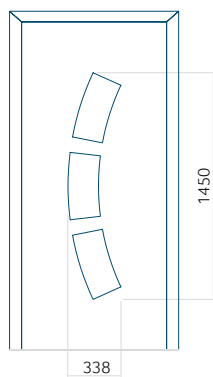

Motif sans cadre INOX