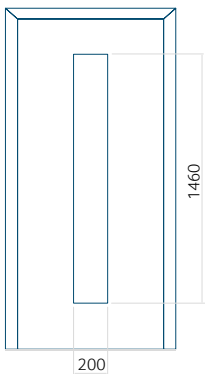

Dessin technique

- Vitre extérieure : VSG 33.1 thermofloat
- Vitre intermédiaire : float sablé avec bandes transparentes
- Vitre intérieure : thermofloat avec intercalaire thermique noir

Dimension minimale du panneau	Dimension maximale du panneau
ALU: 500x1900	ALU: 1400x2600