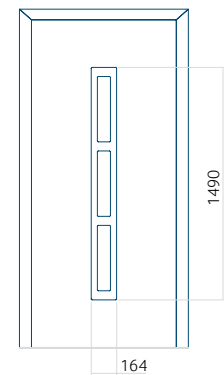

Motif avec cadre INOX