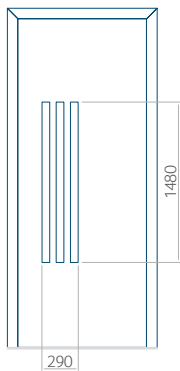

Motif sans cadre INOX