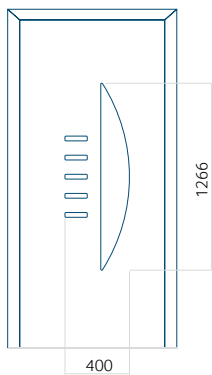

Motif sans cadre INOX