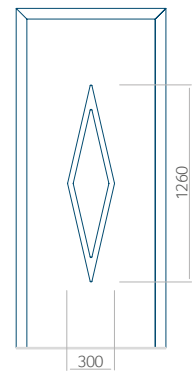

## Panneau 103

Motif sans cadre INOX

Motif avec cadre INOX

Dimension minimale du panneau	Dimension maximale du panneau
PVC: 570x1650	PVC: 900x2150
ALU: 570x1650	ALU: 1100x2300
WOOD: 570x1650	WOOD: 840x2240

## Panneau 104

Motif sans cadre INOX

Motif avec cadre INOX

Dimension minimale du panneau	Dimension maximale du panneau
PVC: 390x1650	PVC: 900x2150
ALU: 390x1650	ALU: 1100x2300
WOOD: 390x1650	WOOD: 840x2240