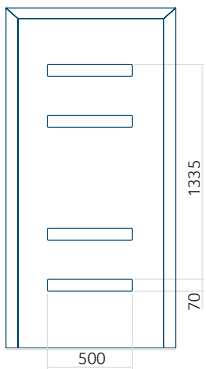

Dessin technique

- Insert encastré INOX

Dimension minimale du panneau

ALU: 720x1900

Dimension maximale du panneau

ALU: 1400x2600