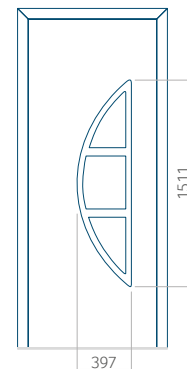

## Panneau 54

Motif sans cadre INOX

Motif avec cadre INOX

Dimension minimale du panneau	Dimension maximale du panneau
PVC: 370x1650	PVC: 900x2150
ALU: 370x1650	ALU: 1100x2300
WOOD: 370x1650	WOOD: 840x2240

## Panneau 55

Motif sans cadre INOX

Motif avec cadre INOX

Dimension minimale du panneau	Dimension maximale du panneau
PVC: 570x1650	PVC: 900x2150
ALU: 570x1650	ALU: 1100x2300
WOOD: 570x1650	WOOD: 840x2240

## Panneau 56

Motif sans cadre INOX

Motif avec cadre INOX

Dimension minimale du panneau	Dimension maximale du panneau
PVC: 600x1650	PVC: 900x2150
ALU: 600x1650	ALU: 1100x2300
WOOD: 600x1650	WOOD: 840x2240