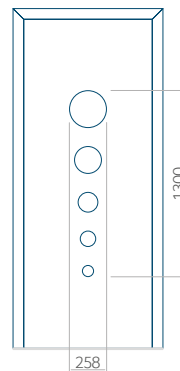

Motif sans cadre INOX