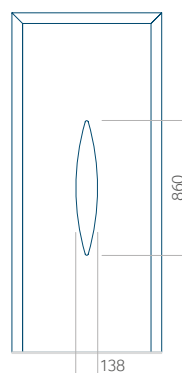

Motif sans cadre INOX