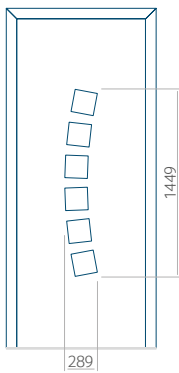

## Panneau 40

Motif sans cadre INOX

Motif avec cadre INOX

Dimension minimale du panneau	Dimension maximale du panneau
PVC: 370x1650	PVC: 900x2150
ALU: 370x1650	ALU: 1100x2300
WOOD: 370x1650	WOOD: 840x2240

## Panneau 41

Motif sans cadre INOX

Motif avec cadre INOX

Dimension minimale du panneau	Dimension maximale du panneau
PVC: 570x1650	PVC: 900x2150
ALU: 570x1650	ALU: 1100x2300
WOOD: 570x1650	WOOD: 840x2240