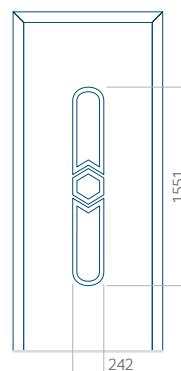

## Panneau 02

Motif sans cadre INOX

Motif avec cadre INOX

Dimension minimale du panneau	Dimension maximale du panneau
PVC: 570x1650	PVC: 900x2150
ALU: 570x1650	ALU: 1100x2300
WOOD: 570x1650	WOOD: 840x2240

## Panneau 04

Motif sans cadre INOX

Motif avec cadre INOX

Dimension minimale du panneau	Dimension maximale du panneau
PVC: 590x1650	PVC: 900x2150
ALU: 590x1650	ALU: 1100x2300
WOOD: 590x1650	WOOD: 840x2240

## Panneau 05

Motif sans cadre INOX

Motif avec cadre INOX

Dimension minimale du panneau	Dimension maximale du panneau
PVC: 590x1650	PVC: 900x2150
ALU: 590x1650	ALU: 1100x2300
WOOD: 590x1650	WOOD: 840x2240

## Panneau 06

Motif sans cadre INOX

Motif avec cadre INOX

Dimension minimale du panneau	Dimension maximale du panneau
PVC: 370x1650	PVC: 900x2150
ALU: 370x1650	ALU: 1100x2300
WOOD: 370x1650	WOOD: 840x2240