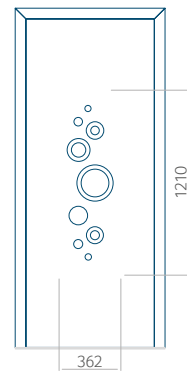

Motif avec cadre INOX