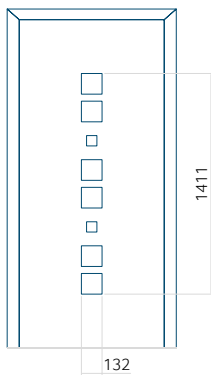

Motif sans cadre INOX