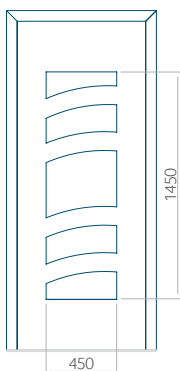

Motif sans cadre INOX