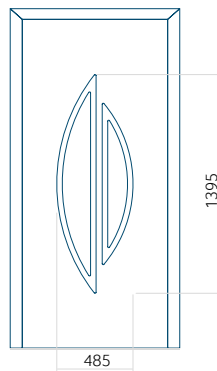

Motif avec cadre INOX

Dimension minimale du panneau

PVC: 570x1650

ALU: 570x1650

WOOD: 570x1650

Dimension maximale du panneau

PVC: 900x2150

ALU: 1100x2300

WOOD: 840x2240