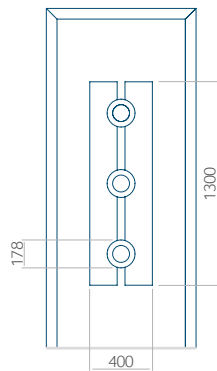

Motif avec cadre INOX

Dimension minimale du panneau	Dimension maximale du panneau
PVC: 570x1650	PVC: 900x2150
ALU: 570x1650	ALU: 1100x2300
WOOD: 570x1650	WOOD: 840x2240