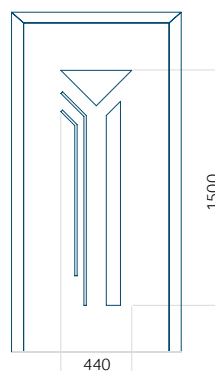

Motif sans cadre INOX